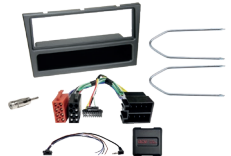

1-DIN Kit mit Fach Opel charcoal LFB analog/Antenne

1-DIN Kit mit Fach Opel charcoal LFB analog/Antenne

(Scannen Sie den QR-Code zur Anzeige des Artikels im Shop)
EAN: 4026724345766

Artikelnummer: **611230-26-5**