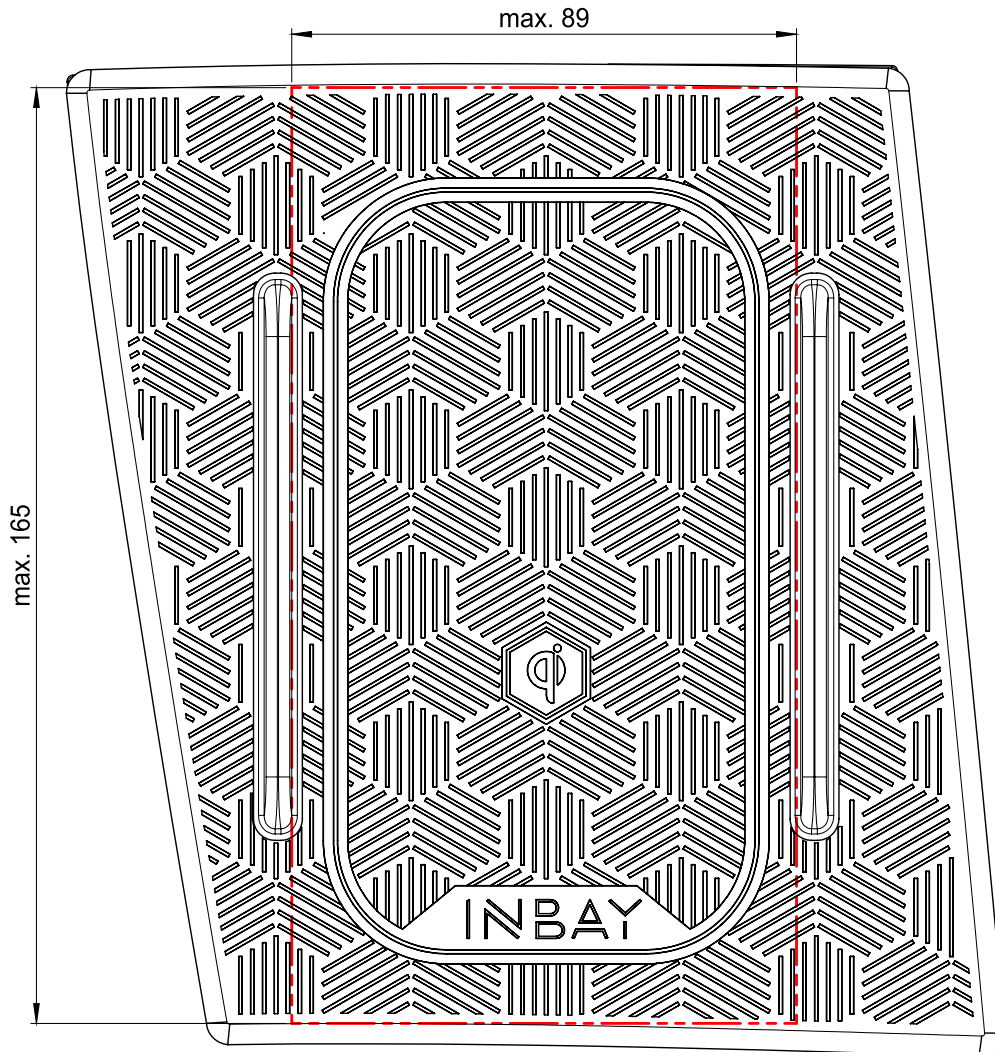

MAX
165 x 89
mm

Artikelnummer Part-No.	Leistung Power	Max. Abmessungen des Smartphones (inkl. Hülle) Max. smartphone dimensions (incl. cover)	
241143-51-1	10W	Höhe / Height: 165	Breite / Width: 89
241143-51-2	15W		

Diese Zeichnung ist nicht maßstabsgetreu. Alle Maße in mm.
This drawing is not true to scale. All dimensions in mm.

Hyundai

Hyundai Bayon (BC3) 06/2021>

Hyundai i20 (BC3) 10/2020>

Hyundai i20 N (BC3) 06/2021>