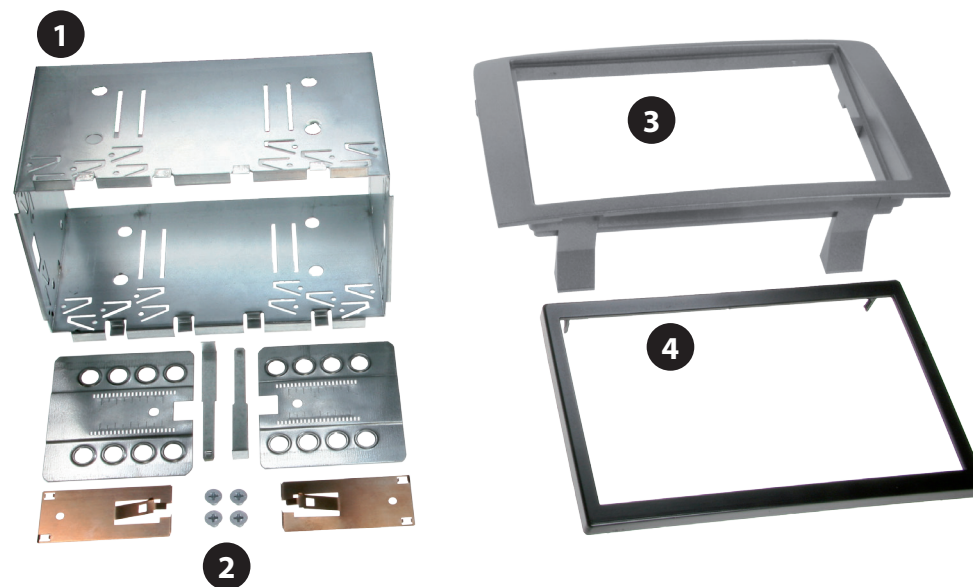

# Installation Manual Double DIN Kit

Part-No.: 381150-03

## • Lancia Musa

Compatible with double DIN devices

### Double DIN Kit contents

- (1) Metal Frame
- (2) Installation Kit
- (3) Facia Plate
- (4) Trim Frame