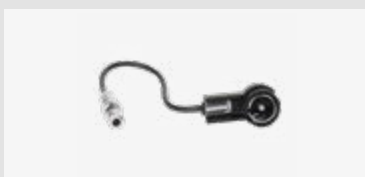

Verpackt 1531-02
Lose 1531-02-0

**Antennenadapter USA1>ISO(m) US
Fahrzeuge**

Für weitere Informationen,
bitte den Link / QR-Code
zum Shop nutzen.

Verwendbar für

Jeep, Commander, 2006–2007
Jeep, Compass, 2007–2008
Jeep, Grand Cherokee, 2002–2007
Jeep, Liberty, 2002–2007
Jeep, Patriot, 2007–2008
Jeep, Wrangler, 2003–2006