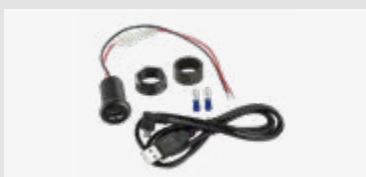

Verpackt 240000-01-02-1

**USB Ladeadapter 12V USB-A
5V/2,1A/ USB>Micro USB 1m**

Verwendbar für

Für weitere Informationen,
bitte den Link / QR-Code
zum Shop nutzen.