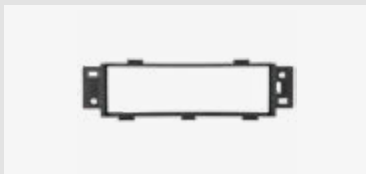

1-DIN Radioblende Mercedes Citan/ Renault Kangoo

Verwendbar für
Renault, Kangoo, 2021–2023

Verpackt 281250-22
Lose 281250-22-0

Für weitere Informationen, bitte den Link / QR-Code zum Shop nutzen.