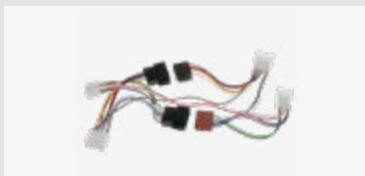

Verpackt 57-1300
Lose 57-1300-0

**T-Kabelsatz Citroen/Daihatsu/
Lexus/Toyota/VW10Pin/6Pin**

Für weitere Informationen,
bitte den Link / QR-Code
zum Shop nutzen.

Verwendbar für

Subaru, BRZ, 2017 – 2020
Subaru, Forester, 2015 – 2018
Subaru, Impreza, 2016 – 2021
Subaru, Legacy, 2009 – 2015
Subaru, Levorg, 2015 – 2020
Subaru, Outback, 2009 – 2018
Subaru, XV, 2012 – 2017