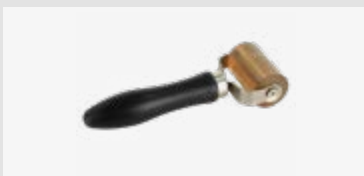

Dämmmaterial Andruckroller 55mm

Verwendbar für

Verpackt 30.1238-55
Lose 30.1238-55-0

Für weitere Informationen,
bitte den Link / QR-Code
zum Shop nutzen.