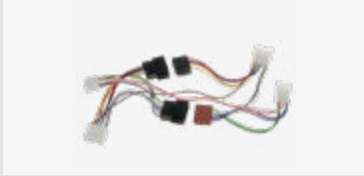

Verpackt 57-1300
Lose 57-1300-0

T-Kabelsatz Citroen/Daihatsu/ Lexus/Toyota/VW10Pin/6Pin

Für weitere Informationen,
bitte den Link / QR-Code
zum Shop nutzen.

Verwendbar für
Lexus, SC, 1991–2001
Lexus, GS, 1993–1997
Lexus, LX, 1996–1997
Lexus, IS, 2001–2013
Lexus, LS, 2000–2006