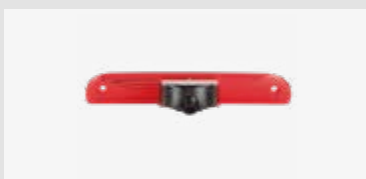

Verpackt 771000-6024

**Rückfahrkamera Citroen/Fiat/Opel/
Peugeot 3. Bremsleuchte**

Verwendbar für
Peugeot, Boxer, 2007 – 2013
Peugeot, Boxer, 2015 – 2017
Peugeot, Boxer, 2019 – 2023

Für weitere Informationen,
bitte den Link / QR-Code
zum Shop nutzen.