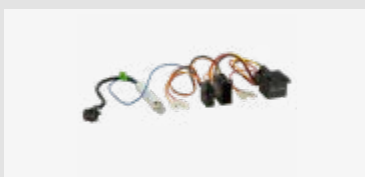

Verpackt 1321-47
Lose 1321-47-0

**ISO Adapterkabel/
Antennenadapter ISO/S-Kontakt
Ford/VAG**

Verwendbar für
Seat, Alhambra, 2000 – 2005
Seat, Arosa, 1997 – 2004
Seat, Cordoba, 1999 – 2007
Seat, Ibiza, 1999 – 2005
Seat, Leon, 1999 – 2005
Seat, Toledo, 1998 – 2004

Für weitere Informationen,
bitte den Link / QR-Code
zum Shop nutzen.