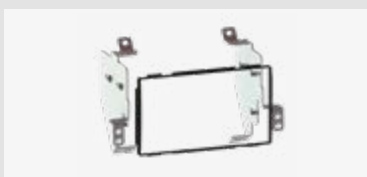

2-DIN RB Nissan Note 2004 > schwarz

Verwendbar für
Nissan, Note, 2006–2013

Verpackt 381210-05

Für weitere Informationen, bitte den Link / QR-Code zum Shop nutzen.