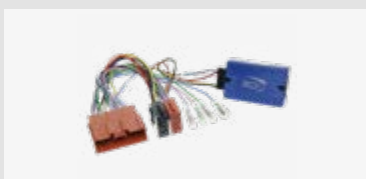

**LFB Mazda 3(BK) 2004-2009 24Pin
Mazda**

Verwendbar für
Mazda, 3, 2004 – 2009

Verpackt 42smz004
Lose 42smz004-0

Für weitere Informationen,
bitte den Link / QR-Code
zum Shop nutzen.