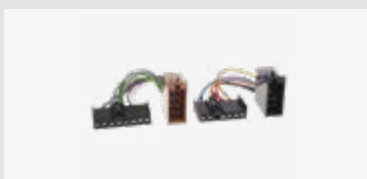

Verpackt 321113-02
Lose 321113-02-0

**Umrüstadapter Ford/Jaguar/
Lincoln/Mazda/Mercury/Nissan**

Verwendbar für
Mazda, 121, 1996 – 2003
Mazda, Navajo, 1991 – 1994

Für weitere Informationen,
bitte den Link / QR-Code
zum Shop nutzen.