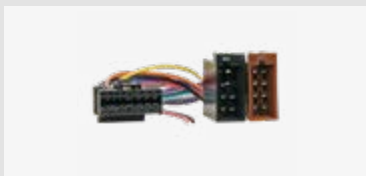

Verpackt 456001
Lose 456001-0

RAK -> ISO SONY 16 PIN

Verwendbar für

Für weitere Informationen,
bitte den Link / QR-Code
zum Shop nutzen.