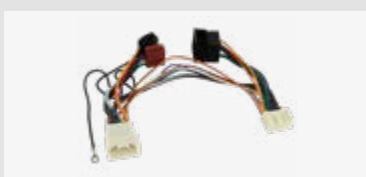

Verpackt 57-1202
Lose 57-1202-0

T-Kabelsatz Citroen/Fiat/Mitsubishi/Peugeot 20Pin

Verwendbar für
Fiat, Fullback, 2016 – 2020

Für weitere Informationen,
bitte den Link / QR-Code
zum Shop nutzen.