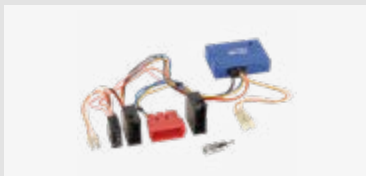

CAN-Bus Kit Mercedes/VW ISO>ISO/Antenne>DIN

Verwendbar für
Volkswagen, Crafter, 2006–2016

Verpackt 12-1190-46-15
Lose 12-1190-46-15-0

Für weitere Informationen, bitte den Link / QR-Code zum Shop nutzen.