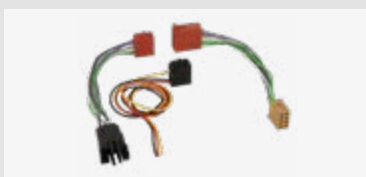

Verpackt 57-1324-02
Lose 57-1324-02-0

**T Kabelsatz Audi/Seat/Skoda/VW
Quadlock voll belegt**

Für weitere Informationen,
bitte den Link / QR-Code
zum Shop nutzen.

Verwendbar für

Volkswagen, Amarok, 2010 – 2016
Volkswagen, Beetle, 2011 – 2016
Volkswagen, Caddy, 2003 – 2015
Volkswagen, Caravelle, 2004 – 2015
Volkswagen, CC, 2008 – 2016
Volkswagen, Eos, 2006 – 2015
Volkswagen, Fox, 2005 – 2011
Volkswagen, Golf, 2003 – 2014
und weitere Modelle