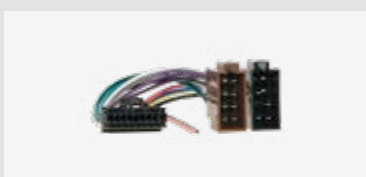

Verpackt 456002
Lose 456002-0

RAK -> ISO SONY 18 PIN

Verwendbar für

Für weitere Informationen,
bitte den Link / QR-Code
zum Shop nutzen.