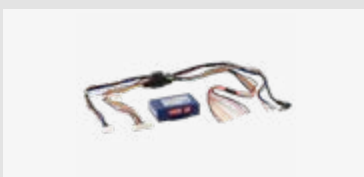

Verpackt 41-1000-002

LFB diverse US Fahrzeuge/Opel GT analog/CAN Bus/LAN/LIN Bus

Verwendbar für
Suzuki, Aerio, 2005 – 2007
Suzuki, Equator, 2009 – 2012
Suzuki, Forenza, 2004 – 2008
Suzuki, Kizashi, 2010 – 2012
Suzuki, Reno, 2006 – 2006
Suzuki, Verona, 2004 – 2005
Suzuki, XL-7, 2003 – 2009

Für weitere Informationen,
bitte den Link / QR-Code
zum Shop nutzen.