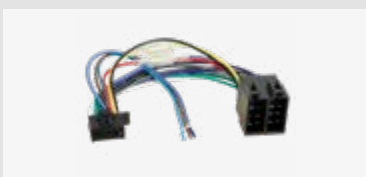

Verpackt 457008
Lose 457008-0

RAK -> ISO KENWOOD / JVC 2017
->

Verwendbar für

Für weitere Informationen,
bitte den Link / QR-Code
zum Shop nutzen.