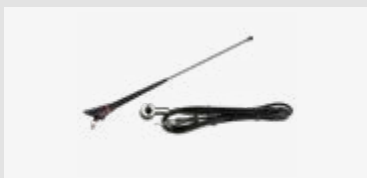

Verpackt 151000-13

**Dachantenne universal AM/FM 80°
Stabneigung Glasfiber**

Verwendbar für

Für weitere Informationen,
bitte den Link / QR-Code
zum Shop nutzen.