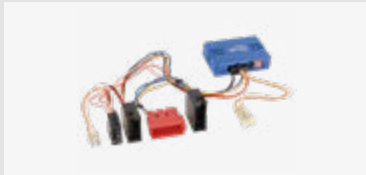

Verpackt 42a-1190-001

**LFB Mercedes diverse Fahrzeuge
ISO/10 Pin ISO/Mini ISO**

Für weitere Informationen,
bitte den Link / QR-Code
zum Shop nutzen.

Verwendbar für

Mercedes, A-Klasse, 2004 – 2012
Mercedes, B-Klasse, 2005 – 2011
Mercedes, C-Klasse, 2000 – 2005
Mercedes, CLK, 1999 – 2005
Mercedes, E-Klasse, 1999 – 2002
Mercedes, SL, 2001 – 2006
Mercedes, SLR, 2003 – 2009
Mercedes, Sprinter, 2006 – 2017
und weitere Modelle