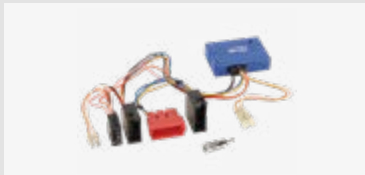

CAN-Bus Kit Mercedes/VW ISO>ISO/Antenne>DIN

Verwendbar für
Mercedes, A-Klasse, 2004–2012
Mercedes, B-Klasse, 2005–2011
Mercedes, C-Klasse, 2000–2005
Mercedes, CLK, 1999–2005
Mercedes, E-Klasse, 1999–2002
Mercedes, SL, 2001–2006
Mercedes, SLR, 2003–2009
Mercedes, Sprinter, 2006–2017
und weitere Modelle

Verpackt 12-1190-46-15
Lose 12-1190-46-15-0

Für weitere Informationen, bitte den Link / QR-Code zum Shop nutzen.