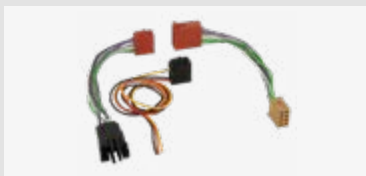

Verpackt 57-1325
Lose 57-1325-0

**T-Kabelsatz Audi/Porsche/Seat/
Skoda/Smart/VW Quadlock**

Für weitere Informationen,
bitte den Link / QR-Code
zum Shop nutzen.

Verwendbar für
Audi, A3, 2003–2013
Audi, A4, 2000–2009
Audi, A1, 2010–2018
Audi, A5, 2007–2011
Audi, Q3, 2011–2018
Audi, Q5, 2008–2017
Audi, R8, 2007–2015
Audi, TT, 2006–2014