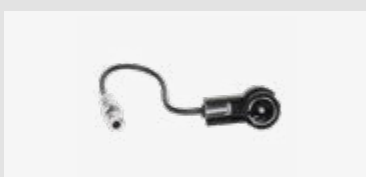

Verpackt 1531-02
Lose 1531-02-0

**Antennenadapter USA1>ISO(m) US
Fahrzeuge**

Verwendbar für
Opel, GT, 2007–2009

Für weitere Informationen,
bitte den Link / QR-Code
zum Shop nutzen.