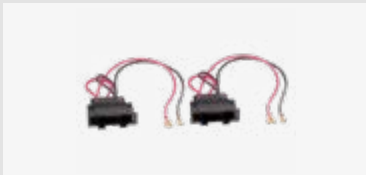

Verpackt 11-1316-01
Lose 11-1316-01-0

Lautsprecher Adapterkabel Audi Seat/Skoda/VW (2x)

Für weitere Informationen, bitte den Link / QR-Code zum Shop nutzen.

Verwendbar für

Volkswagen, AmaroK, 2010 – 2020
Volkswagen, Eos, 2006 – 2015
Volkswagen, Jetta, 2005 – 2012
Volkswagen, Jetta, 2014 – 2016
Volkswagen, Tiguan, 2007 – 2016
Volkswagen, Lupo, 1998 – 2005
Volkswagen, New Beetle, 1997 – 2010
Volkswagen, Touran, 2003 – 2022 und weitere Modelle