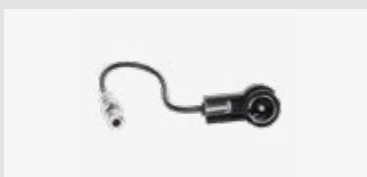

Verwendbar für
Cadillac, CTS, 2008 – 2013
Cadillac, Deville, 2006 – 2011
Cadillac, Escalade, 2007 – 2014
Cadillac, SRX, 2007 – 2013
Cadillac, STS, 2005 – 2010

Für weitere Informationen, bitte den Link / QR-Code zum Shop nutzen.