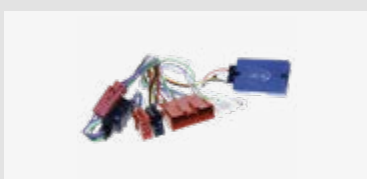

Verpackt 42smz012
Lose 42smz012-0

**LFB Mazda MX-5(NB/NC) 1998-
2015 24Pin Mazda BOSE Amp**

Verwendbar für
Mazda, MX5, 1998 – 2015

Für weitere Informationen,
bitte den Link / QR-Code
zum Shop nutzen.