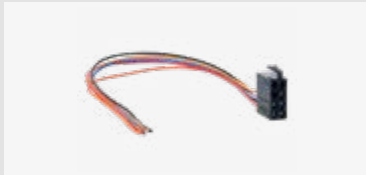

Für weitere Informationen,
bitte den Link / QR-Code
zum Shop nutzen.

Verpackt 1433-200-0

**Radioadapter ISO Strom>6x lose
Kabel 20cm lose**

Verwendbar für

Für weitere Informationen,
bitte den Link / QR-Code
zum Shop nutzen.