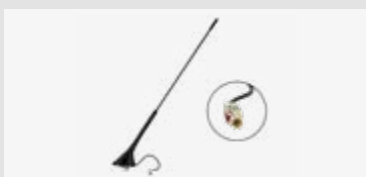

Verpackt 15-7677870

Dachantenne AM/FM 60°
Stabneigung DAB+ geeignet passiv

Verwendbar für

Für weitere Informationen,
bitte den Link / QR-Code
zum Shop nutzen.