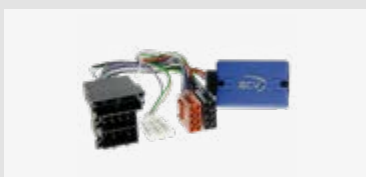

Für weitere Informationen,
bitte den Link / QR-Code
zum Shop nutzen.

Verpackt 42sfa005
Lose 42sfa005-0

LFB Fiat Bravo/Stilo/Ritmo ISO CAN Bus

Verwendbar für
Fiat, Bravo, 2007–2014
Fiat, Stilo, 2001–2008

Für weitere Informationen,
bitte den Link / QR-Code
zum Shop nutzen.