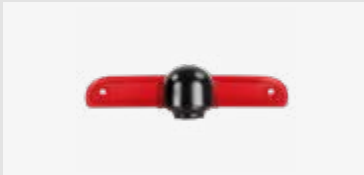

Verpackt 771000-6023

**Rückfahrkamera Citroen/Fiat/Opel/
Peugeot 3. Bremsleuchte**

Verwendbar für
Fiat, Ducato, 2006 – 2023

Für weitere Informationen,
bitte den Link / QR-Code
zum Shop nutzen.