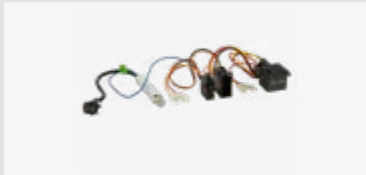

Verpackt 1321-47
Lose 1321-47-0

**ISO Adapterkabel/
Antennenadapter>ISO/S-Kontakt
Ford/VAG**

Für weitere Informationen,
bitte den Link / QR-Code
zum Shop nutzen.

Verwendbar für

Volkswagen, New Beetle, 1997–2009
Volkswagen, Bora, 1998–2004
Volkswagen, Caddy, 1998–2002
Volkswagen, Caravelle, 1996–2003
Volkswagen, Golf, 1997–2002
Volkswagen, Multivan, 1996–2003
Volkswagen, Lupo, 1998–2004
Volkswagen, Passat, 1998–2004
und weitere Modelle