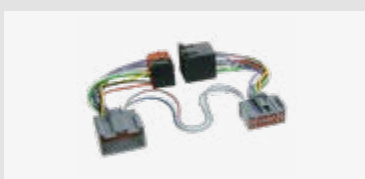

Verpackt 57-1120
Lose 57-1120-0

**T-Kabelsatz Ford diverse Fahrzeuge
40Pin Quadlock**

Für weitere Informationen,
bitte den Link / QR-Code
zum Shop nutzen.

Verwendbar für

Ford, Focus, 2004 – 2010
Ford, Galaxy, 2006 – 2006
Ford, Galaxy, 2008 – 2015
Ford, Mondeo, 2003 – 2014
Ford, Kuga, 2008 – 2012
Ford, C-Max, 2003 – 2003
Ford, C-Max, 2006 – 2012
Ford, S-Max, 2006 – 2015
und weitere Modelle