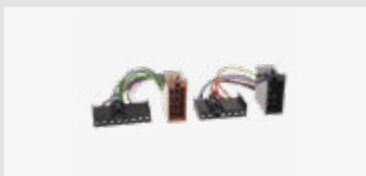

Verpackt 1121-02
Lose 1121-02-0

ISO Adapterkabel Ford/Lincoln/Mercury 24Pin/8Pin Amp

Für weitere Informationen, bitte den Link / QR-Code zum Shop nutzen.

Verwendbar für

Mercury, Grand Marquis, 2003–2010
Mercury, Marauder, 2003–2006
Mercury, Mariner, 2005–2011
Mercury, Monterey Van, 2004–2006
Mercury, Mountaineer, 2006–2010