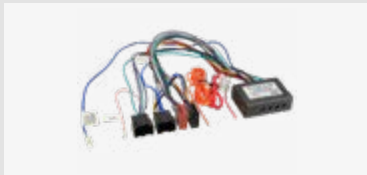

Verpackt 13-1270-50
Lose 13-1270-50-0

Aktivsystemadapter Cadillac/Saab 14Pin/16Pin>ISO

Verwendbar für
Cadillac, BLS, 2006 – 2012

Für weitere Informationen, bitte den Link / QR-Code zum Shop nutzen.