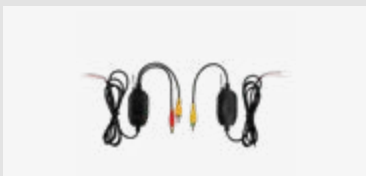

Verpackt 771000-6410

**Video Transmitter analog universal
2.4GHz-2.843GHz/+12 Volt**

Verwendbar für

Für weitere Informationen,
bitte den Link / QR-Code
zum Shop nutzen.