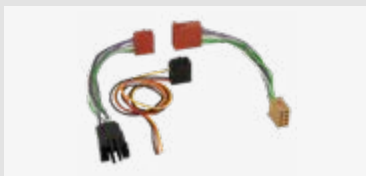

Verpackt 57-1324-02
Lose 57-1324-02-0

**T Kabelsatz Audi/Seat/Skoda/VW
Quadlock voll belegt**

Für weitere Informationen,
bitte den Link / QR-Code
zum Shop nutzen.

Verwendbar für

Seat, Alhambra, 2005 – 2005
Seat, Alhambra, 2010 – 2014
Seat, Altea, 2004 – 2015
Seat, Exeo, 2009 – 2013
Seat, Ibiza, 2008 – 2015
Seat, Leon, 2005 – 2012
Seat, Mii, 2011 – 2019
Seat, Toledo, 2005 – 2015