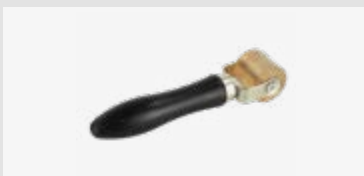

Dämmmaterial Andruckroller 32mm

Verwendbar für

Verpackt 30.1238-32
Lose 30.1238-32-0

Für weitere Informationen,
bitte den Link / QR-Code
zum Shop nutzen.