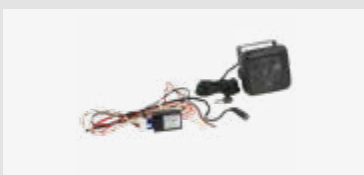

**Warnton Interface BMW/Citroen/
Peugeot/Fiat/Ford/Volvo**

Verwendbar für
Peugeot, 207, 2006 – 2010
Peugeot, 207, 2014 – 2015
Peugeot, 307, 2005 – 2008
Peugeot, 307, 2012 – 2013
Peugeot, Bipper, 2008 – 2014
Peugeot, 407, 2005 – 2011
Peugeot, 807, 2002 – 2008
Peugeot, 308, 2007 – 2011
und weitere Modelle

Verpackt can-pdc

Für weitere Informationen,
bitte den Link / QR-Code
zum Shop nutzen.