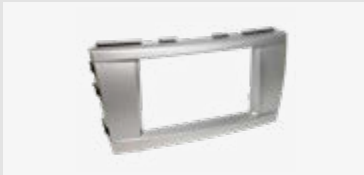

Verpackt **381300-17**
Lose **381300-17-0**

**2-DIN RB Toyota Camry 2006 >
silber**

Verwendbar für
Toyota, Camry, 2006–2011

Für weitere Informationen,
bitte den Link / QR-Code
zum Shop nutzen.