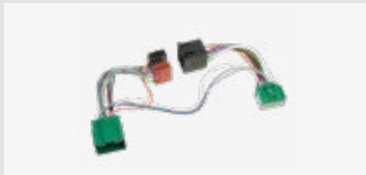

Verpackt 57-1354
Lose 57-1354-0

T-Kabelsatz Volvo S40 / V50 / XC 90 (High Performance)

Für weitere Informationen,
bitte den Link / QR-Code
zum Shop nutzen.

Verwendbar für

Volvo, S40 / V40, 2004 – 2012
Volvo, XC90, 2005 – 2014