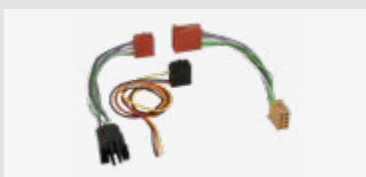

Verpackt 57-1325
Lose 57-1325-0

T-Kabelsatz Audi/Porsche/Seat/Skoda/Smart/VW Quadlock

Verwendbar für
MAN, TGE, 2017 – 2023

Für weitere Informationen, bitte den Link / QR-Code zum Shop nutzen.