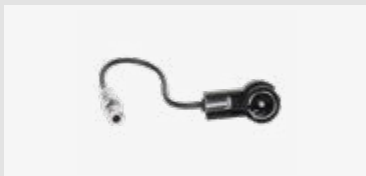

Antennenadapter USA1>ISO(m) US Fahrzeuge

Verwendbar für
Hummer, H2, 2008–2009

Verpackt 1531-02
Lose 1531-02-0

Für weitere Informationen, bitte den Link / QR-Code zum Shop nutzen.