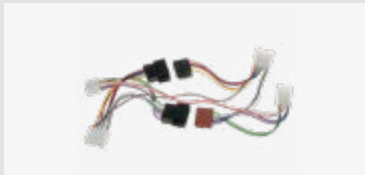

Verpackt 57-1300
Lose 57-1300-0

T-Kabelsatz Citroen/Daihatsu/ Lexus/Toyota/VW10Pin/6Pin

Für weitere Informationen,
bitte den Link / QR-Code
zum Shop nutzen.

Verwendbar für

Daihatsu, YRV, 2001 – 2006
Daihatsu, Fourtrak, 1984 – 1991
Daihatsu, Applause, 1988 – 2000
Daihatsu, Cuore, 1990 – 2013
Daihatsu, Charade, 1993 – 2013
Daihatsu, Feroza, 1993 – 1998
Daihatsu, Rocky, 1993 – 1998
Daihatsu, Move, 1997 – 2003
und weitere Modelle