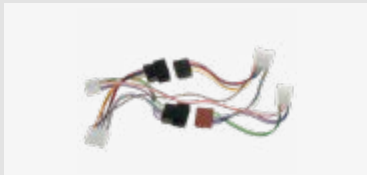

Verpackt 57-1300
Lose 57-1300-0

**T-Kabelsatz Citroen/Daihatsu/
Lexus/Toyota/VW10Pin/6Pin**

Verwendbar für
Peugeot, 108, 2014–2021

Für weitere Informationen,
bitte den Link / QR-Code
zum Shop nutzen.