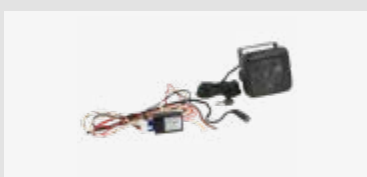

Verpackt can-pdc

**Warnton Interface BMW/Citroen/
Peugeot/Fiat/Ford/Volvo**

Verwendbar für
Opel, Zafira, 2019–2020

Für weitere Informationen,
bitte den Link / QR-Code
zum Shop nutzen.