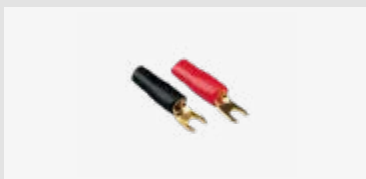

Ringgabeln 10 mm² 2 x rot / 2 x
schwarz

Verwendbar für

Für weitere Informationen,
bitte den Link / QR-Code
zum Shop nutzen.

Verpackt 30.4410-01

Alternativartikel	Verpackt
Ringgabeln 10 mm ² 50 Stück rot	30.4410-02
Ringgabeln 10 mm ² 50 Stück schwarz	30.4410-03