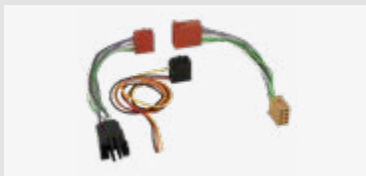

Für weitere Informationen, bitte den Link / QR-Code zum Shop nutzen.

Verwendbar für

Porsche, 911, 2008–2012
Porsche, Boxster, 2007–2016
Porsche, Cayenne, 2007–2017
Porsche, Cayman, 2008–2016
Porsche, Panamera, 2009–2016