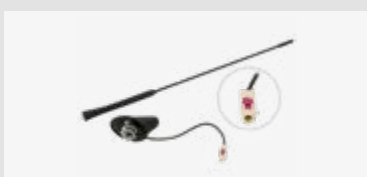

Verpackt 15-7677882

**Dachantenne AM/FM 45°
Stabneigung passiv**

Verwendbar für

Für weitere Informationen,
bitte den Link / QR-Code
zum Shop nutzen.