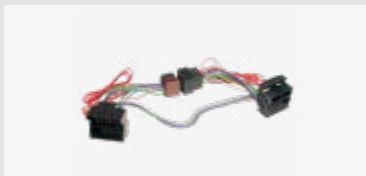

**T-Kabelsatz Mercedes diverse
Fahrzeuge/VW Quadlock**

Verwendbar für

Smart, ForFour, 2004 – 2007

Verpackt 57-1191
Lose 57-1191-0

Für weitere Informationen,
bitte den Link / QR-Code
zum Shop nutzen.