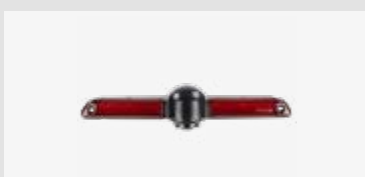

Verpackt 771000-6051

**Rückfahrkamera Mercedes
Sprinter(W906/907/910)/VW
Crafter**

Verwendbar für
Mercedes, Sprinter, 2006 – 2023

Für weitere Informationen,
bitte den Link / QR-Code
zum Shop nutzen.