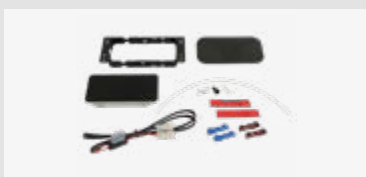

Verpackt 240000-10-1

**INBAY® Kit 3 Spulen universal
Lichtleiter Kit 10W**

Verwendbar für

Für weitere Informationen,
bitte den Link / QR-Code
zum Shop nutzen.

Verpackt 240000-15-1

**INBAY® Kit 3 Spulen universal
Lichtleiter Kit 15W**