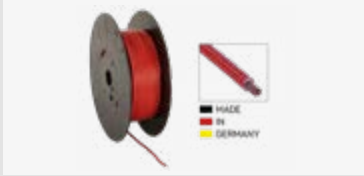

Stromkabel FLY 4,00 mm² rot Spule 100 m

Verwendbar für

Für weitere Informationen, bitte den Link / QR-Code zum Shop nutzen.

Verpackt 50-400-100

Alternativartikel	Verpackt
Power cable FLY 4.0mm² black reel 100 m	50-400-101
Power cable FLY 4.0mm² blue reel 100 m	50-400-102
Power cable FLY 4.0mm² yellow reel 100 m	50-400-103