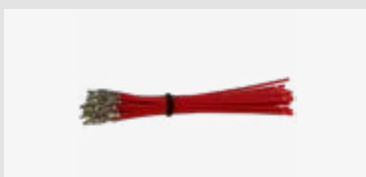

Verpackt 355558/T-02

**Kontakt Molex Mini Fit(m)
Buchsenkontakt 10cm Kabel rot**

Verwendbar für

Für weitere Informationen,
bitte den Link / QR-Code
zum Shop nutzen.