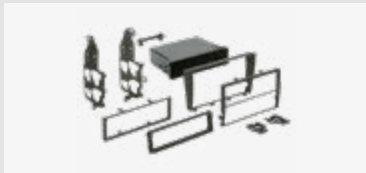

**2-DIN Radioblende mit Fach Lexus
IS 200/IS 300 schwarz**

Verwendbar für
Lexus, IS, 1999–2005

Verpackt 381301-05

Für weitere Informationen,
bitte den Link / QR-Code
zum Shop nutzen.