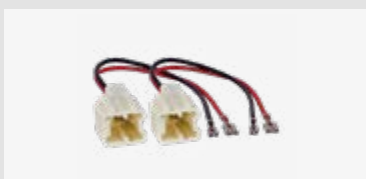

Verpackt 11-1251-01
Lose 11-1251-01-0

Lautsprecher Adapterkabel diverse Fahrzeuge (2x)

Für weitere Informationen,
bitte den Link / QR-Code
zum Shop nutzen.

Verwendbar für

Opel, Movano, 2012 – 2021
Opel, Vivaro, 2014 – 2019