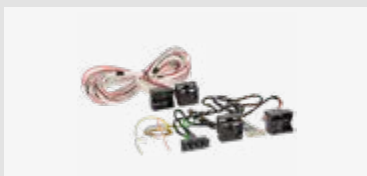

Verpackt 1424-26-5000-0

Kabelverlängerung BMW X5/Land Rover DSP Amp Bypass lose

Für weitere Informationen, bitte den Link / QR-Code zum Shop nutzen.

Verwendbar für
BMW, X5, 2000 – 2005