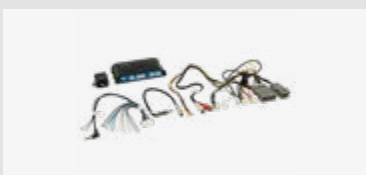

**LFB GM diverse Fahrzeuge
24Pin/12Pin Amp/Antenne**

Verwendbar für
Pontiac, Aztec, 2001–2005
Pontiac, Gand Am, 2001–2005
Pontiac, Grandprix, 2004–2008
Pontiac, Montana SV6, 2000–2006
Pontiac, Sunfire, 2000–2005

Verpackt 41-1237-001

Für weitere Informationen,
bitte den Link / QR-Code
zum Shop nutzen.