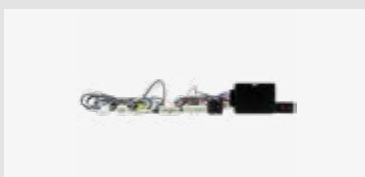

LFB Nissan Navara 2016-2019
20Pin/32Pin Kamera

Verwendbar für
Nissan, Navara, 2016–2019

Verpackt 42sns026
Lose 42sns026-0

Für weitere Informationen,
bitte den Link / QR-Code
zum Shop nutzen.