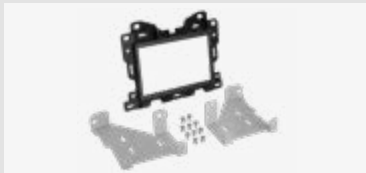

Für weitere Informationen,
bitte den Link / QR-Code
zum Shop nutzen.

**2-DIN Radioblende Mercedes
Sprinter W907/W910 2018-2023**

Verwendbar für
Mercedes, Sprinter, 2018 – 2023

Verpackt 381190-52-1

Für weitere Informationen,
bitte den Link / QR-Code
zum Shop nutzen.