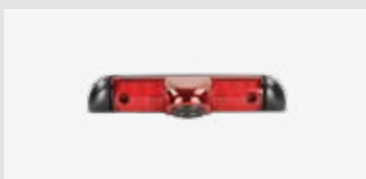

Verpackt 771000-6052

**Rückfahrkamera Citroen/Opel/Fiat/
Peugeot 3. Bremsleuchte**

Verwendbar für
Peugeot, Boxer, 2007 – 2013
Peugeot, Boxer, 2015 – 2017
Peugeot, Boxer, 2019 – 2023

Für weitere Informationen,
bitte den Link / QR-Code
zum Shop nutzen.