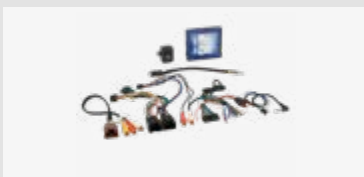

Verpackt 41-1000-002

**LFB diverse US Fahrzeuge/Opel GT
analog/CAN Bus/LAN/LIN Bus**

Für weitere Informationen,
bitte den Link / QR-Code
zum Shop nutzen.

Verwendbar für

Buick, Cascada, 2016–2017
Buick, Century, 1997–2005
Buick, Enclave, 2008–2017
Buick, Encore, 2008–2017
Buick, Envision, 2016–2017
Buick, Lucerne, 2006–2011
Buick, Park Avenue, 1994–2005
Buick, Rainier, 2004–2007
und weitere Modelle