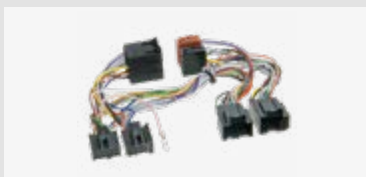

Verpackt 57-1087
Lose 57-1087-0

**T-Kabelsatz Chevrolet/Opel GT
2006-2009 16Pin/14Pin**

Für weitere Informationen,
bitte den Link / QR-Code
zum Shop nutzen.

Verwendbar für

Chevrolet, Captiva, 2006 – 2018
Chevrolet, Suburban, 2007 – 2018
Chevrolet, Impala, 2006 – 2013
Chevrolet, Impala, 2015 – 2018
Chevrolet, Kalos, 2007 – 2011
Chevrolet, Lacetti, 2006 – 2010
Chevrolet, Monte Carlo, 2006 – 2007
Chevrolet, Express, 2008 – 2018
und weitere Modelle