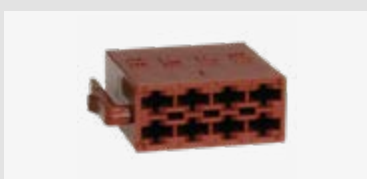

Verpackt 331431

Gehäuse ISO Lautsprecher 8 polig

Verwendbar für

Für weitere Informationen,
bitte den Link / QR-Code
zum Shop nutzen.