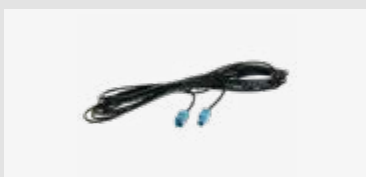

Verwendbar für

Für weitere Informationen,
bitte den Link / QR-Code
zum Shop nutzen.

Verpackt 1524-500
Lose 1524-500-0

**Antennenkabel Verlängerung
Fakra(m)>Fakra(f) 500cm**

Verwendbar für

Für weitere Informationen,
bitte den Link / QR-Code
zum Shop nutzen.