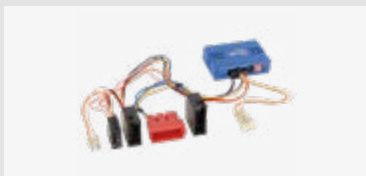

Verpackt 42a-1190-001

**LFB Mercedes diverse Fahrzeuge
ISO/10 Pin ISO/Mini ISO**

Für weitere Informationen,
bitte den Link / QR-Code
zum Shop nutzen.

Verwendbar für

Volkswagen, Crafter, 2006 – 2016