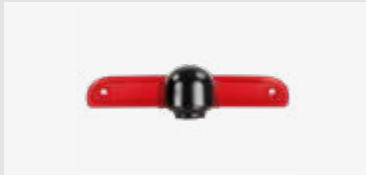

Verpackt **771000-6023**

**Rückfahrkamera Citroen/Fiat/Opel/
Peugeot 3. Bremsleuchte**

Verwendbar für
Opel, Movano, 2021–2023

Für weitere Informationen,
bitte den Link / QR-Code
zum Shop nutzen.