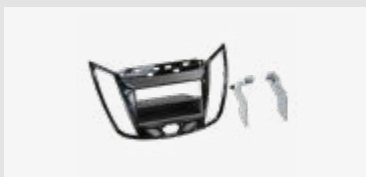

2-DIN Radioblende mit Fach Ford Fiesta mit Display schwarz

Verwendbar für
Ford, Fiesta, 2008 – 2017

Für weitere Informationen, bitte den Link / QR-Code zum Shop nutzen.

Verpackt 281114-21-1

Alternativartikel	Verpackt
2-DIN Radioblende mit Fach Ford Fiesta mit Display silber	281114-21-2
2-DIN Radioblende Ford Fiesta mit Display schwarz	381114-21-1
2-DIN Radioblende Ford Fiesta mit Display silber	381114-21-2