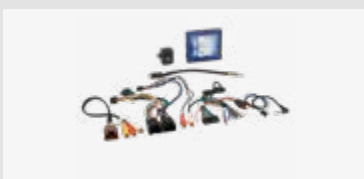

Verpackt 41-1000-002

LFB diverse US Fahrzeuge/Opel GT analog/CAN Bus/LAN/LIN Bus

Für weitere Informationen,
bitte den Link / QR-Code
zum Shop nutzen.

Verwendbar für

Chevrolet, Avalanche, 2002 – 2013
Chevrolet, Aveo, 2009 – 2011
Chevrolet, Blazer, 1999 – 2005
Chevrolet, Blazer, 2019 – 2019
Chevrolet, Camaro, 1998 – 2002
Chevrolet, Camaro, 2010 – 2019
Chevrolet, Captiva, 2012 – 2013
Chevrolet, City Express, 2015 – 2018
und weitere Modelle