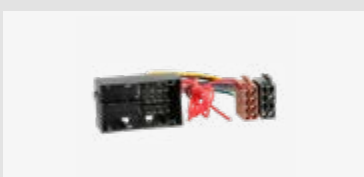

Verpackt 1042-02
Lose 1042-02-0

ISO Adapterkabel Citroen / Peugeot

Für weitere Informationen,
bitte den Link / QR-Code
zum Shop nutzen.

Verwendbar für

Citroen, Spacetourer, 2016–2018
Citroen, Jumpy, 2016–2018
Citroen, C3, 2017–2018