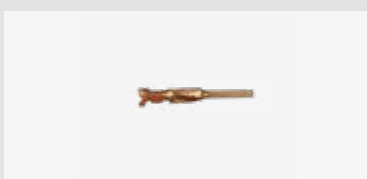

Verpackt 341130-100

Honda Stiftkontakte (VPE 100 Stück) lose

Verwendbar für

Für weitere Informationen, bitte den Link / QR-Code zum Shop nutzen.