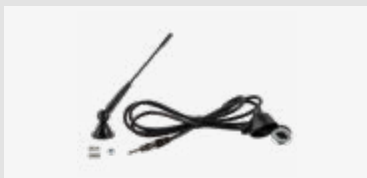

Verwendbar für

Für weitere Informationen,
bitte den Link / QR-Code
zum Shop nutzen.

Verpackt 152000-53

**Dachantenne AM/FM OEM
Peugeot/Renault DIN(m) 34,5cm**

Verwendbar für

Für weitere Informationen,
bitte den Link / QR-Code
zum Shop nutzen.