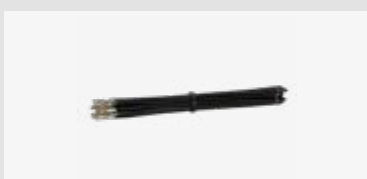

Verpackt 3543030-01

**Kontakt Molex Micro Fit(f)
Steckerkontakt 10cm Kabel
schwarz**

Verwendbar für

Für weitere Informationen,
bitte den Link / QR-Code
zum Shop nutzen.