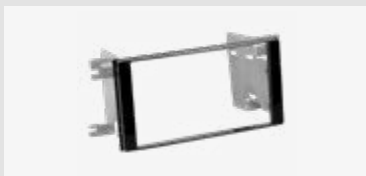

Verwendbar für

Subaru, Crosstrek, 2012–2016
Subaru, XV, 2012–2016
Subaru, Forester, 2013–2015
Subaru, Impreza, 2013–2017

Für weitere Informationen,
bitte den Link / QR-Code
zum Shop nutzen.

Verpackt 381296-01