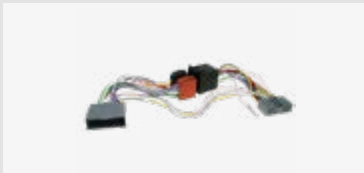

Verpackt 57-1095
Lose 57-1095-0

T-Kabelsatz Citroen/Dodge/Fiat/Jeep/Opel/Peugeot 52Pin

Für weitere Informationen,
bitte den Link / QR-Code
zum Shop nutzen.

Verwendbar für

Citroen, Jumper, 2014–2023

Verpackt 57-1132
Lose 57-1132-0