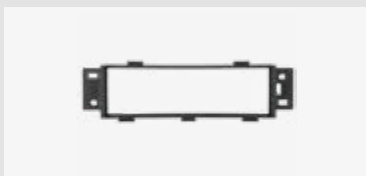

**1-DIN Radioblende Mercedes Citan/
Renault Kangoo**

Verwendbar für
Nissan, Townstar, 2022 – 2023

Verpackt 281250-22
Lose 281250-22-0

Für weitere Informationen,
bitte den Link / QR-Code
zum Shop nutzen.

1 DIN Radioblende Nissan Primastar/Renault Trafic