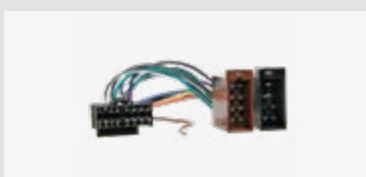

Für weitere Informationen,
bitte den Link / QR-Code
zum Shop nutzen.

Verpackt 453007
Lose 453007-0

RAK -> ISO PIONEER 12 PIN

Verwendbar für

Für weitere Informationen,
bitte den Link / QR-Code
zum Shop nutzen.