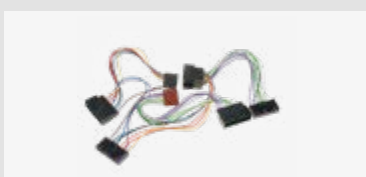

Verpackt 57-1114
Lose 57-1114-0

**T-Kabelsatz Ford/Jaguar/Lincoln/
Mercury/Mazda 8Pin/8Pin**

Verwendbar für
Nissan, Quest, 1993 – 1998

Für weitere Informationen,
bitte den Link / QR-Code
zum Shop nutzen.