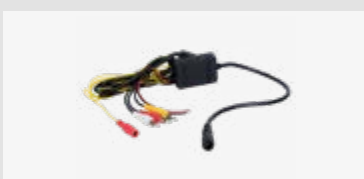

Verpackt 771000-6906

**Ersatz Umschaltbox acv Kamera
771000-6015**

Verwendbar für

Für weitere Informationen,
bitte den Link / QR-Code
zum Shop nutzen.

Verpackt 771000-6907

**Ersatz Verlängerungskabel acv
Kamera 771000-6015**