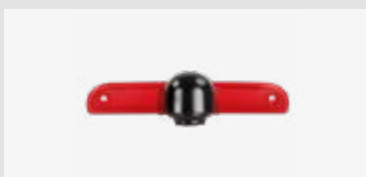

Verpackt 771000-6023

**Rückfahrkamera Citroen/Fiat/Opel/
Peugeot 3. Bremsleuchte**

Verwendbar für
Citroen, Jumper, 2006 – 2023

Für weitere Informationen,
bitte den Link / QR-Code
zum Shop nutzen.