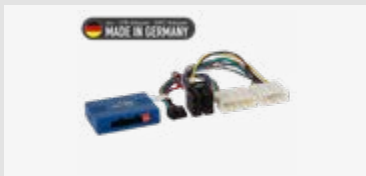

**LFB Dacia/Fiat/Nissan/Opel/
Renault/Smart 20Pin/32Pin Nissan**

Verwendbar für
Dacia, Dokker, 2017 – 2020
Dacia, Duster, 2018 – 2021
Dacia, Lodgy, 2017 – 2022
Dacia, Logan, 2016 – 2020
Dacia, Sandero, 2016 – 2020

Für weitere Informationen,
bitte den Link / QR-Code
zum Shop nutzen.

**Verpackt 42a-1254-011
Lose 42a-1254-011-0**