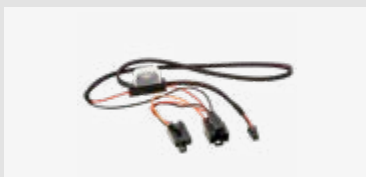

Verpackt 1114-24-0

Y-Kabel Zigarettenanzünder diverse Fahrzeuge/Inbay® 5W/10W

Für weitere Informationen, bitte den Link / QR-Code zum Shop nutzen.

Verwendbar für

Suzuki, Swift, 2010 – 2017