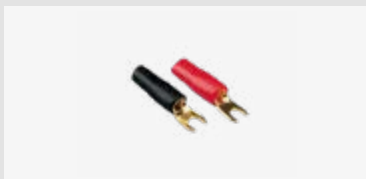

Flachsteckhülsen 2x2,8mm
schwarz/2x4,8mm rot

Verwendbar für

Für weitere Informationen,
bitte den Link / QR-Code
zum Shop nutzen.

Verpackt 30.4500-00

Alternativartikel	Verpackt
Flachsteckhülsen 2,8mm schwarz 50 Stück	30.4528-03
Flachsteckhülsen 4,8mm rot 50 Stück	30.4548-02