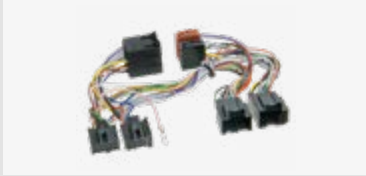

Verpackt 57-1087
Lose 57-1087-0

**T-Kabelsatz Chevrolet/Opel GT
2006-2009 16Pin/14Pin**

Verwendbar für
Opel, GT, 2007-2007
Opel, GT, 2009-2009

Für weitere Informationen,
bitte den Link / QR-Code
zum Shop nutzen.