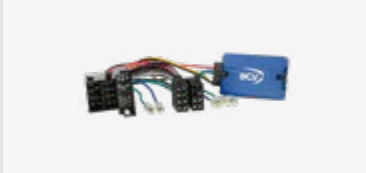

Verpackt 42sfa016
Lose 42sfa016-0

**LFB Citroen/Fiat/Opel/Peugeot
ISO/Mini ISO analog**

Verwendbar für
Peugeot, Boxer, 2014 – 2018
Peugeot, Boxer, 2021 – 2024

Für weitere Informationen,
bitte den Link / QR-Code
zum Shop nutzen.