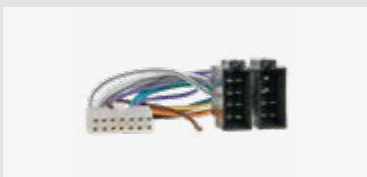

Verpackt 453020
Lose 453020-0

RAK -> ISO PIONEER 14 PIN

Verwendbar für

Für weitere Informationen,
bitte den Link / QR-Code
zum Shop nutzen.