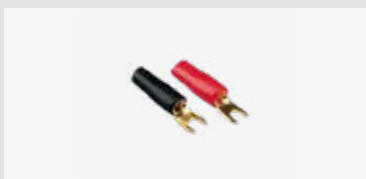

Ringgabeln 4 mm² 4 x rot / 4 x
schwarz

Verwendbar für

Für weitere Informationen,
bitte den Link / QR-Code
zum Shop nutzen.

Verpackt 30.4440-01

Alternativartikel	Verpackt
Ringgabeln 4 mm² 50 Stück rot	30.4440-02
Ringgabeln 4 mm² 50 Stück schwarz	30.4440-03