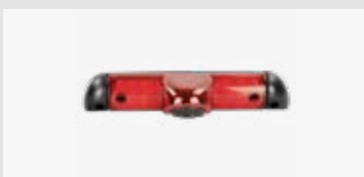

Verpackt 771000-6057

**Rückfahrkamera Nissan NV300/
Opel Vivaro/Renault Trafic**

Verwendbar für
Fiat, Talento, 2016 – 2021

Für weitere Informationen,
bitte den Link / QR-Code
zum Shop nutzen.

Verpackt 771000-6062