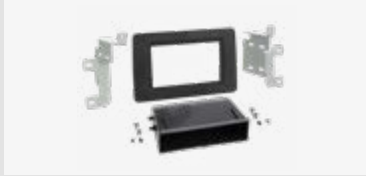

2-DIN Radioblende mit Fach Opel Movano/Renault Master

Verwendbar für
Opel, Movano, 2019 – 2021

Verpackt 281250-20-1

Für weitere Informationen,
bitte den Link / QR-Code
zum Shop nutzen.

Alternativartikel	Verpackt
2-DIN Radioblende Nissan NV400/Opel Movano/Renault Master	381250-20-1