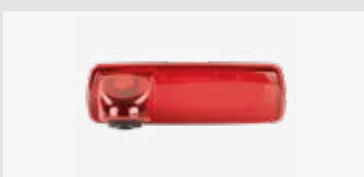

Verpackt 771000-6057

**Rückfahrkamera Nissan NV300/
Opel Vivaro/Renault Trafic**

Verwendbar für
Fiat, Talento, 2016 – 2021

Für weitere Informationen,
bitte den Link / QR-Code
zum Shop nutzen.