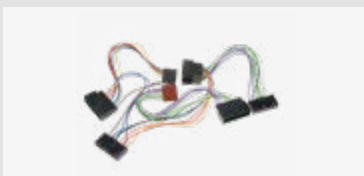

Verpackt 57-1114
Lose 57-1114-0

**T-Kabelsatz Ford/Jaguar/Lincoln/
Mercury/Mazda 8Pin/8Pin**

Für weitere Informationen,
bitte den Link / QR-Code
zum Shop nutzen.

Verwendbar für

Lincoln, Continental, 1986–2002
Lincoln, Mark, 1986–1995
Lincoln, Town Car, 1986–1994