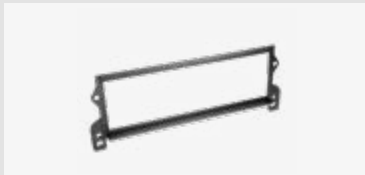

Verpackt 281023-02
Lose 281023-02-0

1-DIN RB BMW Mini (R50 / R52 / R53) schwarz

Verwendbar für
BMW, Mini, 2001–2002
BMW, Mini, 2005–2006
BMW, Mini, 2008–2008

Für weitere Informationen,
bitte den Link / QR-Code
zum Shop nutzen.