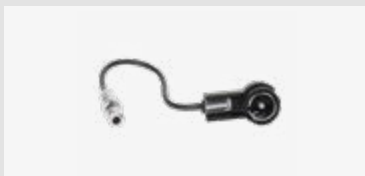

Verpackt 1531-02
Lose 1531-02-0

Antennenadapter USA1>ISO(m) US Fahrzeuge

Für weitere Informationen,
bitte den Link / QR-Code
zum Shop nutzen.

Verwendbar für

Pontiac, G3, 2009–2009
Pontiac, G5, 2007–2010
Pontiac, Solstice, 2006–2006
Pontiac, Solstice, 2008–2009
Pontiac, Torrent, 2007–2009
Pontiac, Vibe, 2009–2010