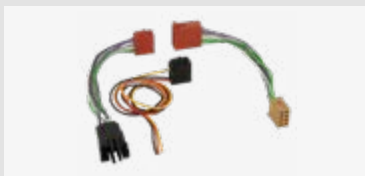

Verpackt 57-1325
Lose 57-1325-0

**T-Kabelsatz Audi/Porsche/Seat/
Skoda/Smart/VW Quadlock**

Für weitere Informationen,
bitte den Link / QR-Code
zum Shop nutzen.

Verwendbar für
Skoda, Citigo, 2012 – 2021
Skoda, Fabia, 2001 – 2001
Skoda, Fabia, 2007 – 2010
Skoda, Fabia, 2012 – 2021
Skoda, Octavia, 2004 – 2020
Skoda, Roomster, 2006 – 2015
Skoda, Yeti, 2009 – 2017
Skoda, Karoq, 2017 – 2021
und weitere Modelle