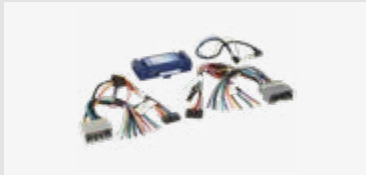

Verpackt 41-1000-002

LFB diverse US Fahrzeuge/Opel GT analog/CAN Bus/LAN/LIN Bus

Für weitere Informationen, bitte den Link / QR-Code zum Shop nutzen.

Verwendbar für

Chrysler, 200, 2011–2017
Chrysler, 300, 2005–2018
Chrysler, 300C, 2005–2018
Chrysler, 300M, 2001–2004
Chrysler, Aspen, 2007–2009
Chrysler, Concorde, 2001–2004
Chrysler, LHS, 2001–2001
Chrysler, Pacifica, 2004–2008
und weitere Modelle