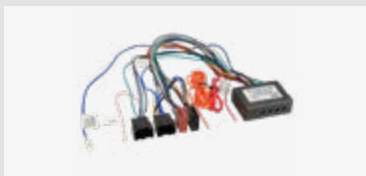

Aktivsystemadapter Cadillac/Saab 14Pin/16Pin>ISO

Verwendbar für
Saab, 9.3, 2006 – 2014
Saab, 9.5, 2005 – 2011

Verpackt 13-1270-50
Lose 13-1270-50-0

Für weitere Informationen, bitte den Link / QR-Code zum Shop nutzen.