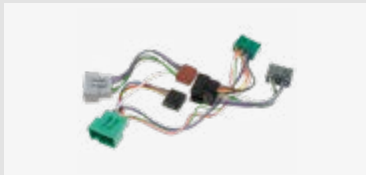

Verpackt 57-1353
Lose 57-1353-0

T-Kabelsatz Volvo verschiedene Fahrzeuge 12Pin/12Pin

Für weitere Informationen,
bitte den Link / QR-Code
zum Shop nutzen.

Verwendbar für

Volvo, V70, 1996 – 1999
Volvo, S60, 2001 – 2004
Volvo, S80, 1998 – 2004
Volvo, S40 / V40, 2000 – 2004
Volvo, XC70, 2000 – 2004