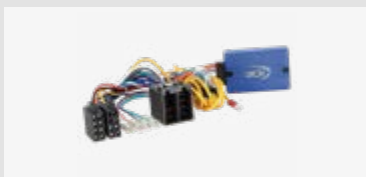

Verpackt 42smc011
Lose 42smc011-0

**LFB Mercedes Vito(W447)
10/2014-2023 40Pin Quadlock**

Für weitere Informationen,
bitte den Link / QR-Code
zum Shop nutzen.

Verwendbar für

Mercedes, Vito/Viano, 2014 – 2023