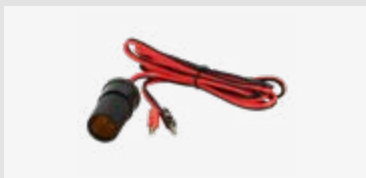

Adapter Zigarettenanzünder Kupplung > Bananenstecker

Verwendbar für

Verpackt 349045-01

Für weitere Informationen, bitte den Link / QR-Code zum Shop nutzen.

Zigarettenanzünder 12V beleuchtet

Verwendbar für

Verpackt 349045-02