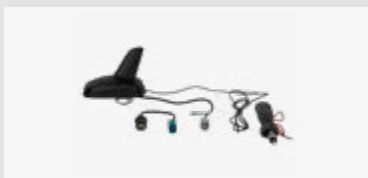

Verpackt 152000-36

**Dachantenne AM/FM Shark
HC97(m)>Fakra/DIN 12V Phantom**

Verwendbar für

Für weitere Informationen,
bitte den Link / QR-Code
zum Shop nutzen.