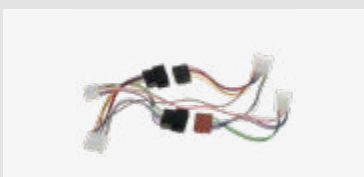

Verpackt 57-1300
Lose 57-1300-0

T-Kabelsatz Citroen/Daihatsu/ Lexus/Toyota/VW10Pin/6Pin

Für weitere Informationen,
bitte den Link / QR-Code
zum Shop nutzen.

Verwendbar für

Toyota, Avensis, 1998 – 2015
Toyota, Camry, 1987 – 2000
Toyota, Camry, 2002 – 2011
Toyota, Corolla, 1987 – 2016
Toyota, Corolla, 2018 – 2018
Toyota, MR2, 1990 – 2005
Toyota, Celica, 1985 – 2006
Toyota, Highlander, 2001 – 2020
und weitere Modelle