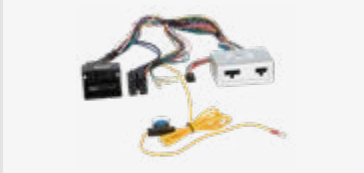

Verpackt 42sbm006
Lose 42sbm006-0

LFB BMW 1er/3er/5er 40Pin Quadlock CAN Bus/PDC

Für weitere Informationen,
bitte den Link / QR-Code
zum Shop nutzen.

Verwendbar für

BMW, 1er, 2004 – 2013
BMW, 5er, 2003 – 2010
BMW, 3er, 2005 – 2013