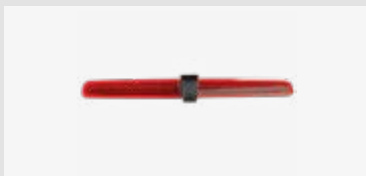

Verpackt 771000-6070

Rückfahrkamera VW T5(7H)/T6(7HC) mit Heckklappe

Verwendbar für
Volkswagen, T5 Transporter, 2003 – 2015
Volkswagen, T6, 2015 – 2019
Volkswagen, Caravelle, 2004 – 2015
Volkswagen, Multivan, 2003 – 2015

Für weitere Informationen, bitte den Link / QR-Code zum Shop nutzen.