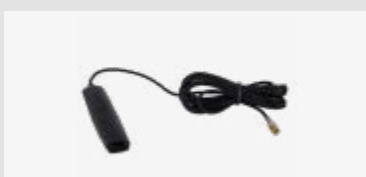

**Glasklebeantenne DAB/DAB+
SMB(f) 12V Phantom**

Verwendbar für

Verpackt 152000-49

Für weitere Informationen,
bitte den Link / QR-Code
zum Shop nutzen.