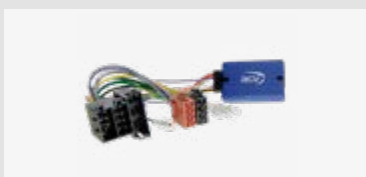

**LFB Alfa Romeo/Fiat/Lancia ISO/
Mini ISO CAN Bus**

Verwendbar für

Alfa Romeo, 159, 2005 – 2011
Alfa Romeo, Spider, 2007 – 2010
Alfa Romeo, Brera, 2006 – 2010

Verpackt 42sar002
Lose 42sar002-0

Für weitere Informationen,
bitte den Link / QR-Code
zum Shop nutzen.