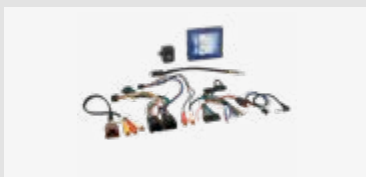

**LFB GM diverse
Fahrzeuge 16Pin/14Pin Amp/
Antenne**

Verwendbar für
Cadillac, DTS, 2006 – 2010
Cadillac, Escalade, 2007 – 2014
Cadillac, SRX, 2007 – 2009

Verpackt 41-1087-006

Für weitere Informationen,
bitte den Link / QR-Code
zum Shop nutzen.