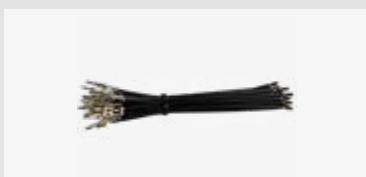

Verpackt 355558/T-01

**Kontakt Molex Mini Fit(m)
Buchsenkontakt 10cm Kabel
schwarz**

Verwendbar für

Für weitere Informationen,
bitte den Link / QR-Code
zum Shop nutzen.