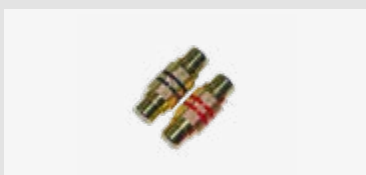

Verpackt 30.4201-02

**Cinch Verbinder (f)>(f) hartvergoldet
1 x rot / 1 x schwarz**

Verwendbar für

Für weitere Informationen,
bitte den Link / QR-Code
zum Shop nutzen.