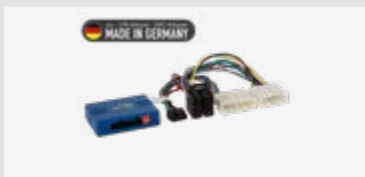

Verpackt 42a-1254-011
Lose 42a-1254-011-0

**LFB Dacia/Fiat/Nissan/Opel/
Renault/Smart 20Pin/32Pin Nissan**

Verwendbar für
Smart, ForTwo, 2014 – 2019

Für weitere Informationen,
bitte den Link / QR-Code
zum Shop nutzen.