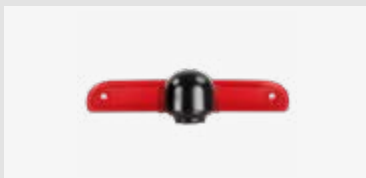

Verpackt 771000-6023

**Rückfahrkamera Citroen/Fiat/Opel/
Peugeot 3. Bremsleuchte**

Verwendbar für
Peugeot, Boxer, 2007 – 2023

Für weitere Informationen,
bitte den Link / QR-Code
zum Shop nutzen.