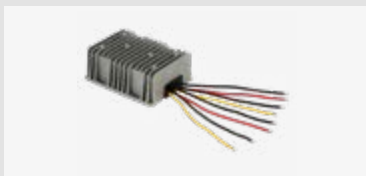

Verpackt 30.3520-07
Lose 30.3520-07-0

**Spannungswandler 2 x 24 Volt > 2 x
12 Volt 10A max.**

Verwendbar für

Für weitere Informationen,
bitte den Link / QR-Code
zum Shop nutzen.