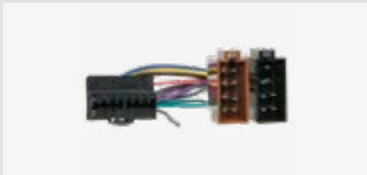

Für weitere Informationen,
bitte den Link / QR-Code
zum Shop nutzen.

Verpackt 453017
Lose 453017-0

RAK -> ISO PIONEER 16 PIN

Verwendbar für

Für weitere Informationen,
bitte den Link / QR-Code
zum Shop nutzen.