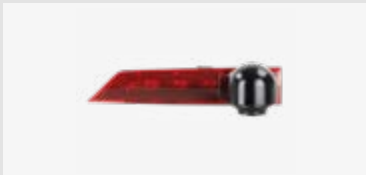

Verpackt 771000-6066

Rückfahrkamera Ford Transit Custom mit Hecktüren

Verwendbar für
Ford, Transit Custom, 2016 – 2022

Für weitere Informationen, bitte den Link / QR-Code zum Shop nutzen.