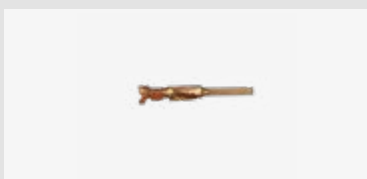

**Honda Stiftkontakte (Spule 4.000
Stück)**

Verwendbar für

Verpackt 341130-1000

Für weitere Informationen,
bitte den Link / QR-Code
zum Shop nutzen.