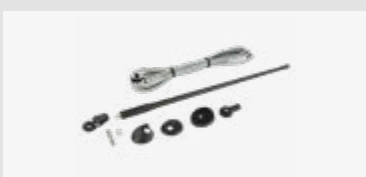

Dachantenne AM/FM universal passiv flexibel

Verwendbar für

Verpackt 15-7667001

Für weitere Informationen, bitte den Link / QR-Code zum Shop nutzen.