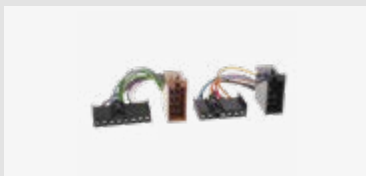

Verpackt 321113-02
Lose 321113-02-0

**Umrüstadapter Ford/Jaguar/
Lincoln/Mazda/Mercury/Nissan**

Verwendbar für
Nissan, Quest, 1993 – 1998

Für weitere Informationen,
bitte den Link / QR-Code
zum Shop nutzen.