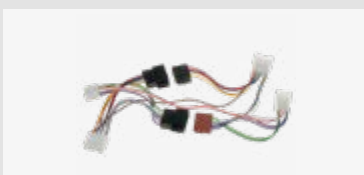

Verpackt 57-1300
Lose 57-1300-0

T-Kabelsatz Citroen/Daihatsu/Lexus/Toyota/VW 10Pin/6Pin

Für weitere Informationen,
bitte den Link / QR-Code
zum Shop nutzen.

Verwendbar für

Citroen, C1, 2014–2021