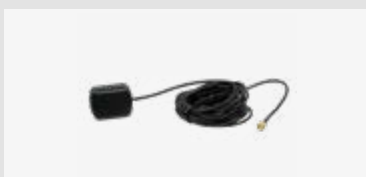

GPS Antenne SMA(m)

Verwendbar für

Verpackt 151000-24

Für weitere Informationen,
bitte den Link / QR-Code
zum Shop nutzen.