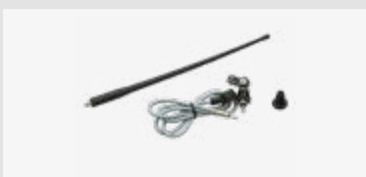

Dachantenne AM/FM universal passiv flexibel

Verwendbar für

Verpackt 15-7667002

Für weitere Informationen, bitte den Link / QR-Code zum Shop nutzen.