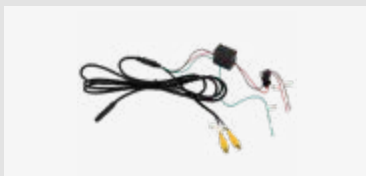

**Ersatz Anschlusskabel acv 4.3\
Spiegelmonitore**

Verwendbar für

Verpackt 771000-6544
Lose 771000-6544-0

Für weitere Informationen,
bitte den Link / QR-Code
zum Shop nutzen.