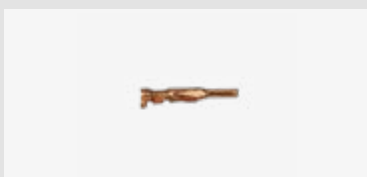

Verpackt 341250-100

Für weitere Informationen,
bitte den Link / QR-Code
zum Shop nutzen.

**Toyota Stiftkontakte (VPE 100
Stück) lose**

Verwendbar für

Verpackt 341300-100

Für weitere Informationen,
bitte den Link / QR-Code
zum Shop nutzen.