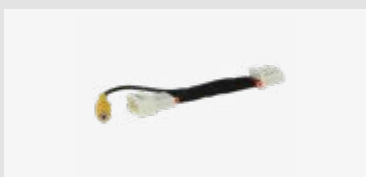

Verpackt 771296-1031

Bildeinspeisung Rückfahrkamera für Subaru OEM Radios 2012->

Für weitere Informationen, bitte den Link / QR-Code zum Shop nutzen.

Verwendbar für

Subaru, Impreza, 2012 – 2014
Subaru, XV, 2013 – 2014
Subaru, Forester, 2012 – 2014
Subaru, BRZ, 2013 – 2014
Subaru, Trezia, 2012 – 2014