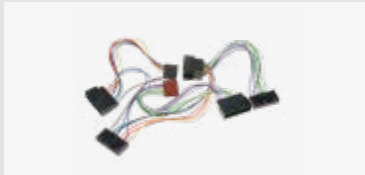

Verpackt 321173-02
Lose 321173-02-0

**Umrüstadapter Mazda diverse
Fahrzeuge ISO>24Pin**

Für weitere Informationen,
bitte den Link / QR-Code
zum Shop nutzen.

Verwendbar für

Mazda, 2, 2003 – 2015
Mazda, 3, 2004 – 2019
Mazda, CX7, 2007 – 2013
Mazda, MX5, 1998 – 2004
Mazda, MX5, 2006 – 2014
Mazda, Demio, 2000 – 2003
Mazda, MPV, 2000 – 2005
Mazda, 323, 2000 – 2003
und weitere Modelle