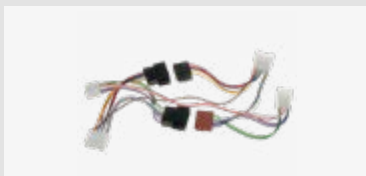

Verpackt 57-1191
Lose 57-1191-0

**T-Kabelsatz Mercedes diverse
Fahrzeuge/VW Quadlock**

Für weitere Informationen,
bitte den Link / QR-Code
zum Shop nutzen.

Verwendbar für

Volkswagen, Crafter, 2006 – 2016

Verpackt 57-1300
Lose 57-1300-0