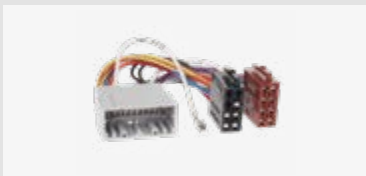

ISO Adapterkabel Chrysler/Dodge/Jeep 7Pin/7Pin

Für weitere Informationen, bitte den Link / QR-Code zum Shop nutzen.

Verwendbar für

Chrysler, 300M, 1989 – 2001
 Chrysler, Caravan, 1996 – 2000
 Chrysler, Cirrus, 1995 – 2000
 Chrysler, Cherokee, 1998 – 2001
 Chrysler, Concorde, 1993 – 2001
 Chrysler, Fifth Avenue, 1979 – 1993
 Chrysler, Grand Cherokee, 1992 – 2001
 Chrysler, Grand-Voyager, 1998 – 2000
 und weitere Modelle