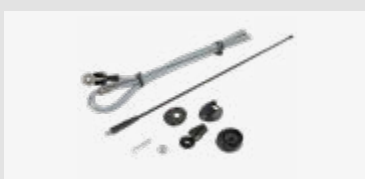

Verpackt 15-7657020

**Dachantenne AM/FM OEM Fiat/
Lancia passiv**

Verwendbar für
Fiat, Dobló, 2001–2016
Fiat, Punto, 1993–2001
Fiat, Multipla, 1999–2011

Für weitere Informationen,
bitte den Link / QR-Code
zum Shop nutzen.