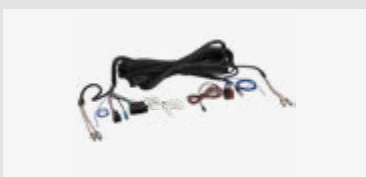

Verpackt 1195-25-6500-0

Mercedes Verlängerung Audio Gateway ISO 6.5 m lose

Für weitere Informationen, bitte den Link / QR-Code zum Shop nutzen.

Verwendbar für

Mercedes, E-Klasse, 2002 – 2009
Mercedes, SLK, 2004 – 2011
Mercedes, CLS, 2004 – 2010