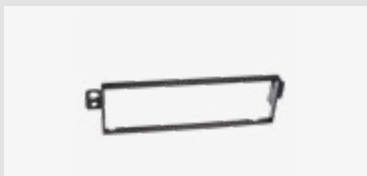

Verpackt 281086-02
Lose 281086-02-0

1-DIN RB Daewoo (Chevrolet) Kalos schwarz

Verwendbar für
Chevrolet, Kalos, 2004 – 2007

Für weitere Informationen,
bitte den Link / QR-Code
zum Shop nutzen.