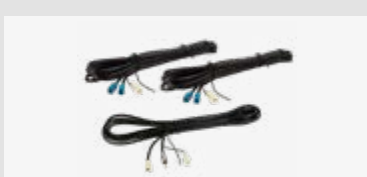

Verpackt 15-7727083-1

Antennenkabel Kit Fakra(f)>DIN(m)/2xFakra(f) FM/DVB-T/GPS

Verwendbar für

Für weitere Informationen, bitte den Link / QR-Code zum Shop nutzen.