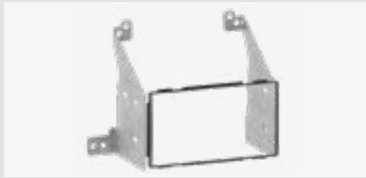

Verwendbar für
Nissan, Note, 2006–2013

Verpackt 381210-05

Für weitere Informationen, bitte den Link / QR-Code zum Shop nutzen.

Verpackt 381210-06

2-DIN RB Nissan Pathfinder 2004 > schwarz

Verwendbar für
Nissan, Pathfinder, 2004 – 2013