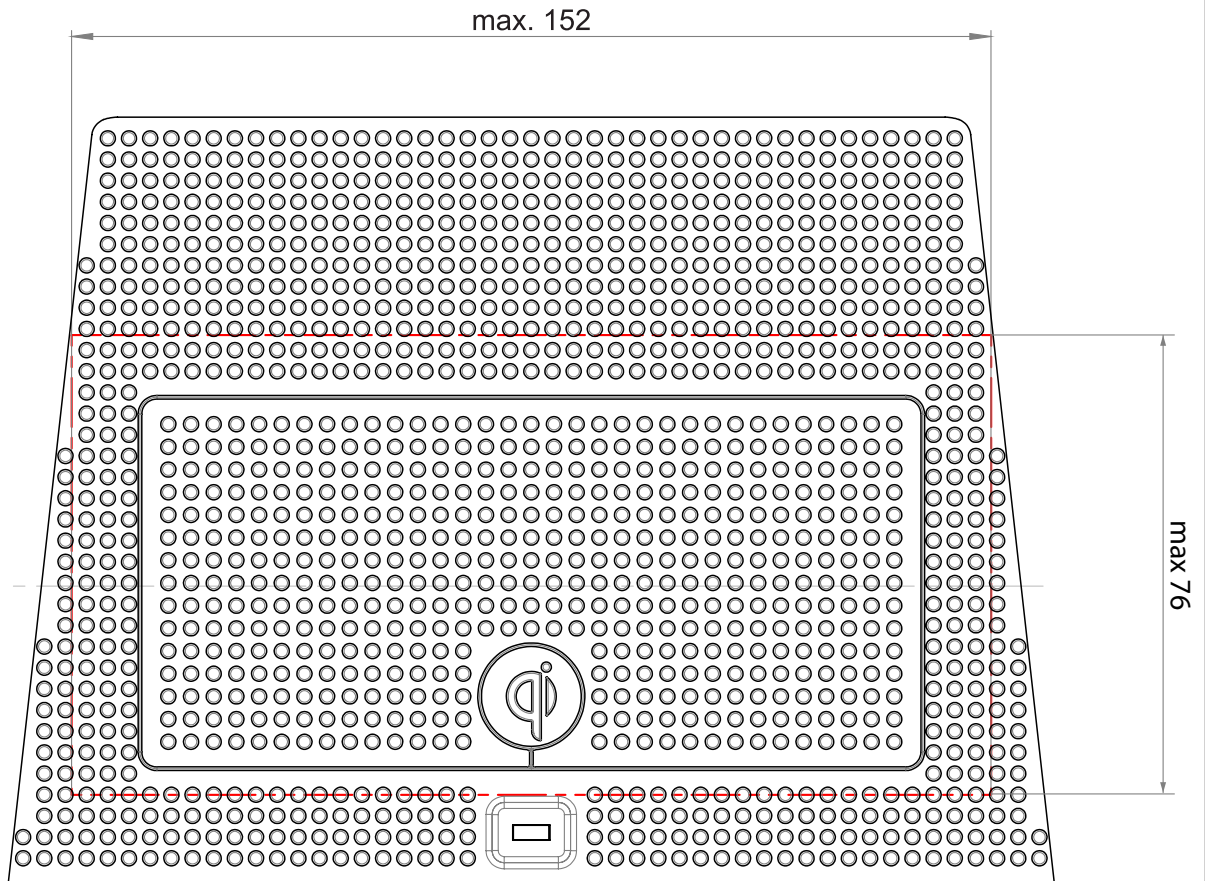

MAX
152 x 76
mm

Artikelnummer Part-No.	Leistung Power	Max. Abmessungen des Smartphones (inkl. Hülle) Max. smartphone dimensions (incl. cover)	
241200-50-1	5W	Höhe / Height: 152	Breite / Width: 76
241200-53-1	10W		

Diese Zeichnung ist nicht maßstabsgetreu. Alle Maße in mm.
This drawing is not true to scale. All dimensions in mm.

Mitsubishi

Mitsubishi Outlander 2015 - 2018

Beispielinstallation / sample installation