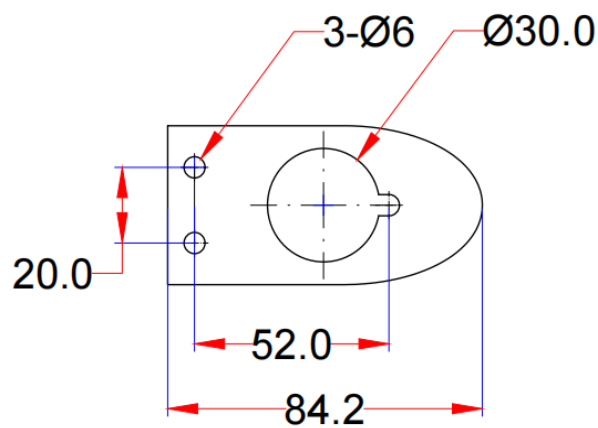

Kamera:
(camera)

Produktbild:
(product picture)