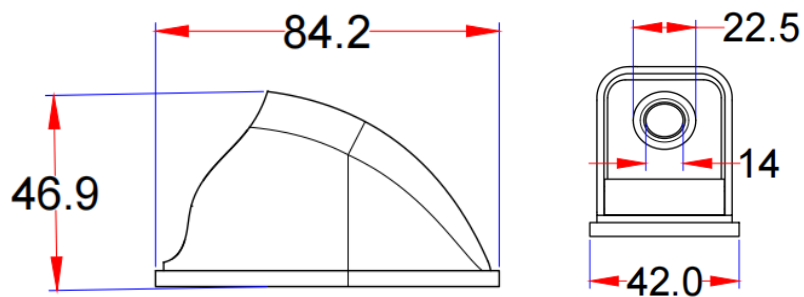

Kamera:
(camera)

Produktbild:
(product picture)