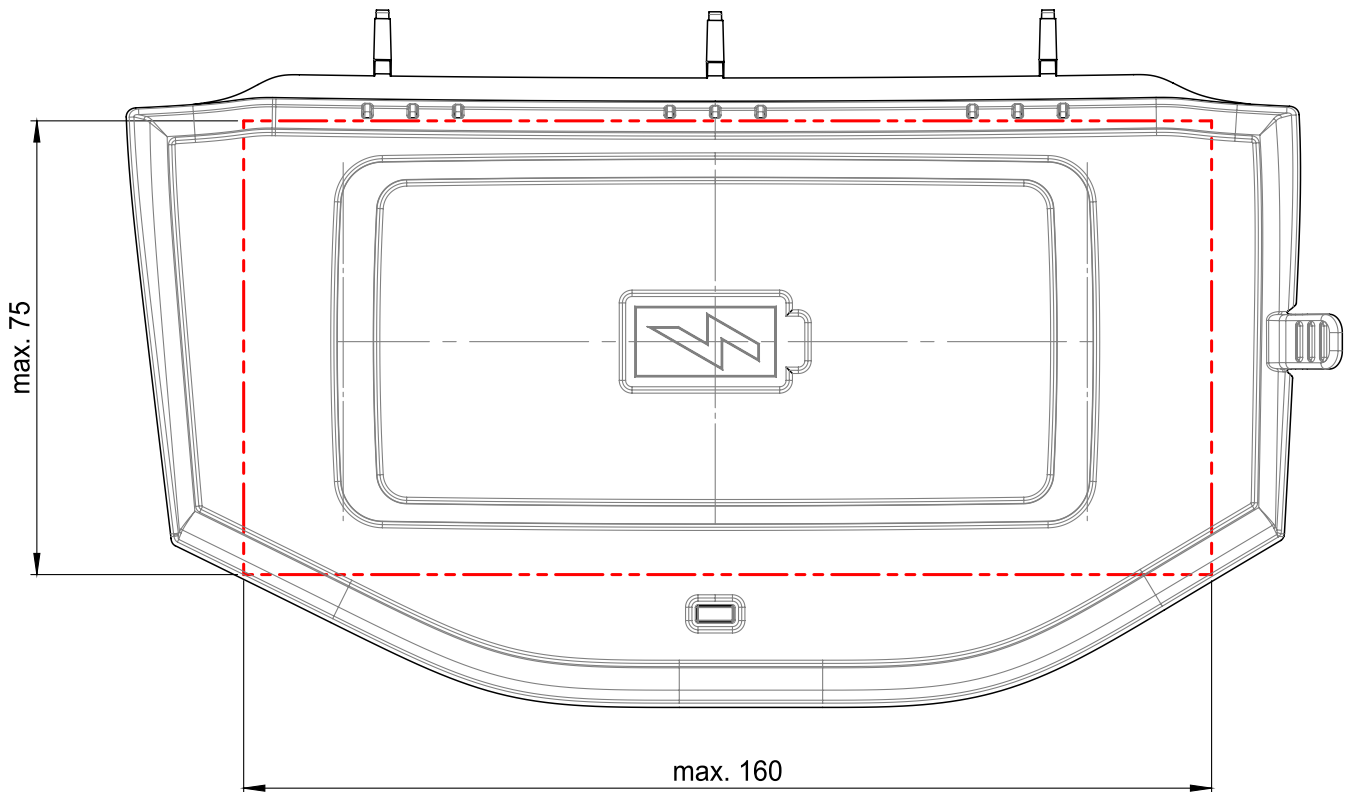

MAX
160 x 75
mm

Artikelnummer Part-No.	Leistung Power	Max. Abmessungen des Smartphones (inkl. Hülle) Max. smartphone dimensions (incl. cover)	
241114-54-1	10W	Höhe/Height: 160 mm	Breite / Width: 75 mm

Diese Zeichnung ist nicht maßstabsgetreu. Alle Maße in mm.
This drawing is not true to scale. All dimensions in mm.