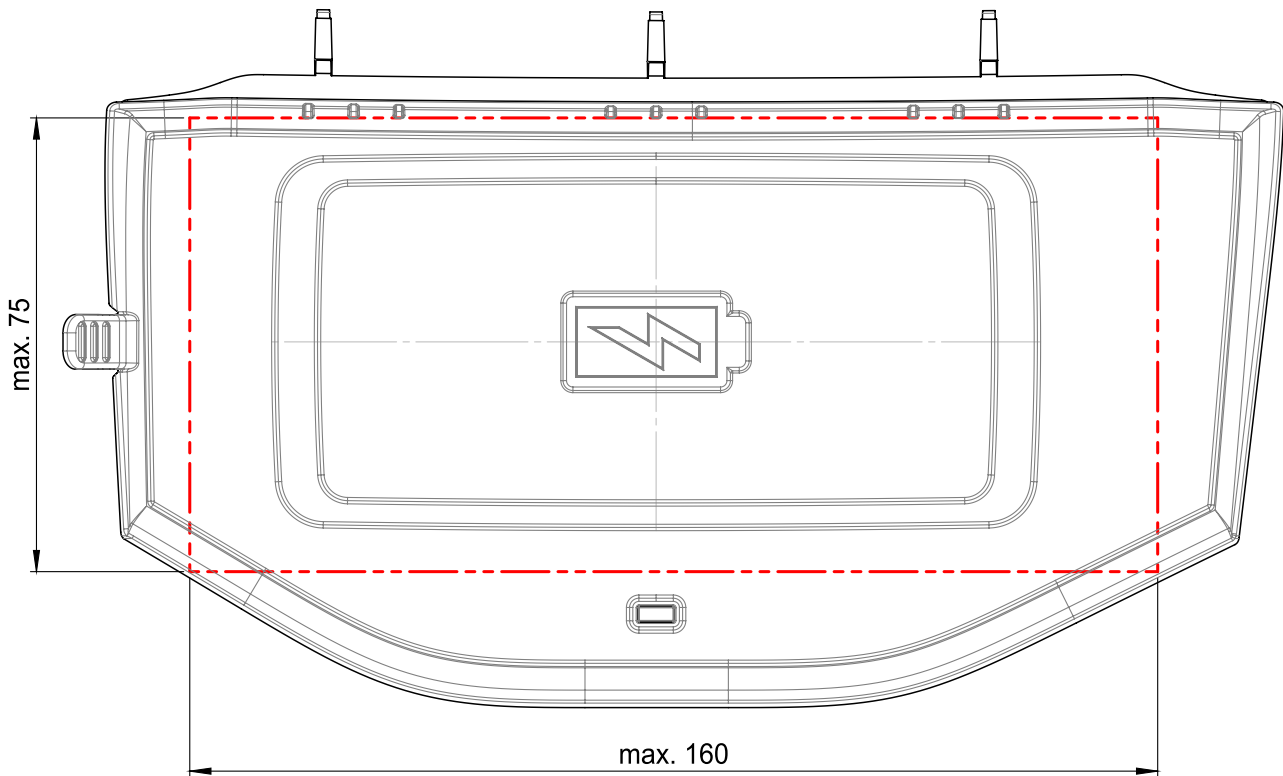

MAX  
160 x 75  
mm

Artikelnummer Part-No.	Leistung Power	Max. Abmessungen des Smartphones (inkl. Hülle) Max. smartphone dimensions (incl. cover)	
241114-52-1	10W	Höhe/Height: 160 mm	Breite / Width: 75 mm

Diese Zeichnung ist nicht maßstabsgetreu. Alle Maße in mm.  
This drawing is not true to scale. All dimensions in mm.