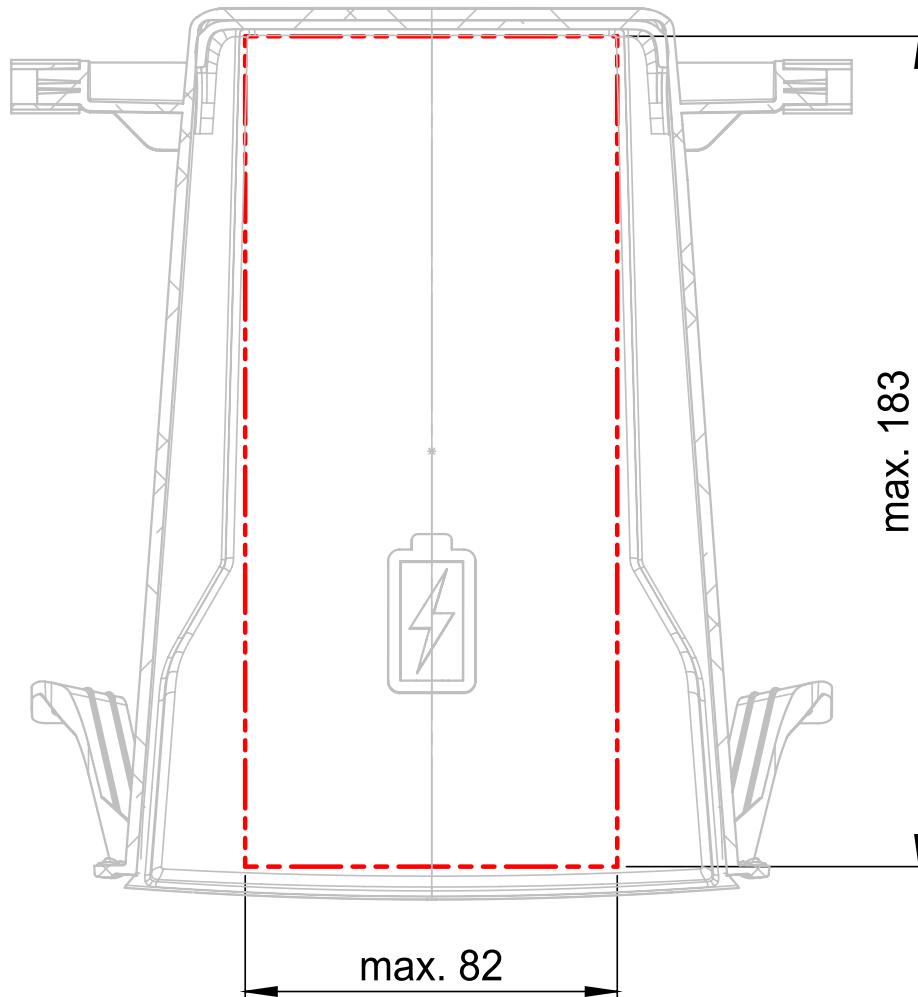

MAX
183 x 82
mm

Artikelnummer Part-No.	Leistung Power	Max. Abmessungen des Smartphones (inkl. Hülle) Max. smartphone dimensions (incl. cover)	
241114-57-1	10W	Höhe/Height: 183 mm	Breite / Width: 82 mm

Diese Zeichnung ist nicht maßstabsgetreu. Alle Maße in mm.
This drawing is not true to scale. All dimensions in mm.