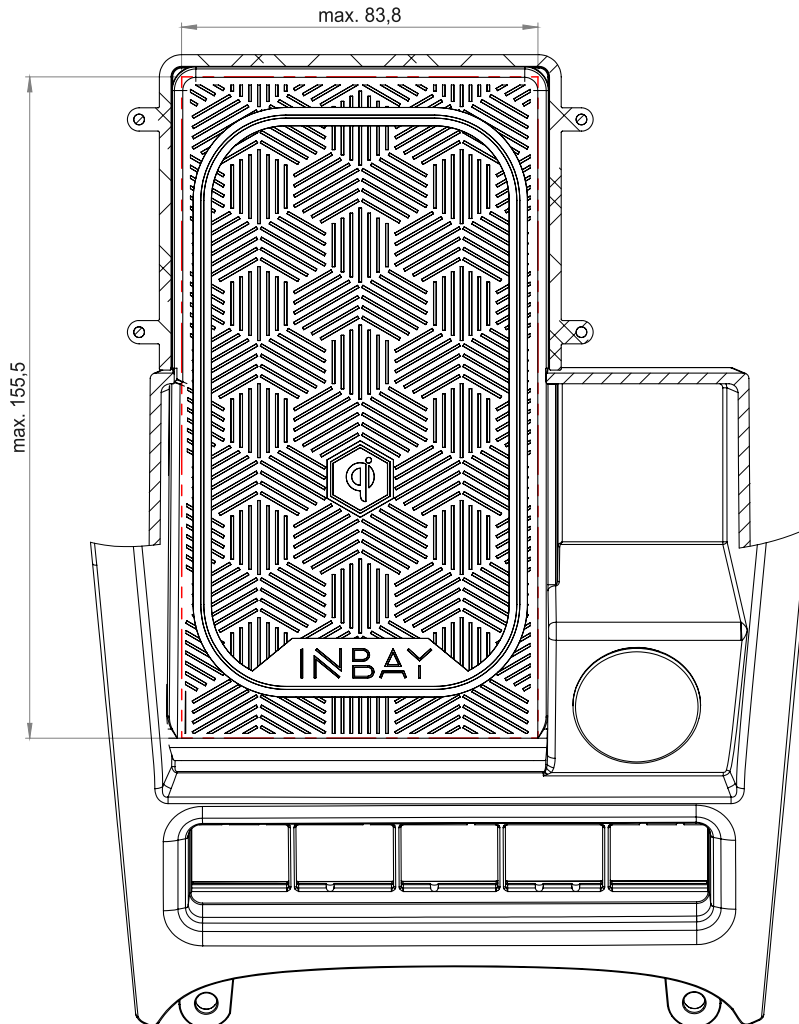

MAX
155,5 x
83,8

Artikelnummer Part-No.	Leistung Power	Max. Abmessungen des Smartphones (inkl. Hülle) Max. smartphone dimensions (incl. cover)	
241320-72-1	15W	Höhe/Height: 155,5 mm	Breite / Width: 83,3 mm

Diese Zeichnung ist nicht maßstabsgetreu. Alle Maße in mm.
This drawing is not true to scale. All dimensions in mm.

VW Eos, Golf V / VI, Jetta V, Scirocco III

VW Eos (1F) 2006 - 2016

VW Golf V (1K) 11/2003 - 09/2008