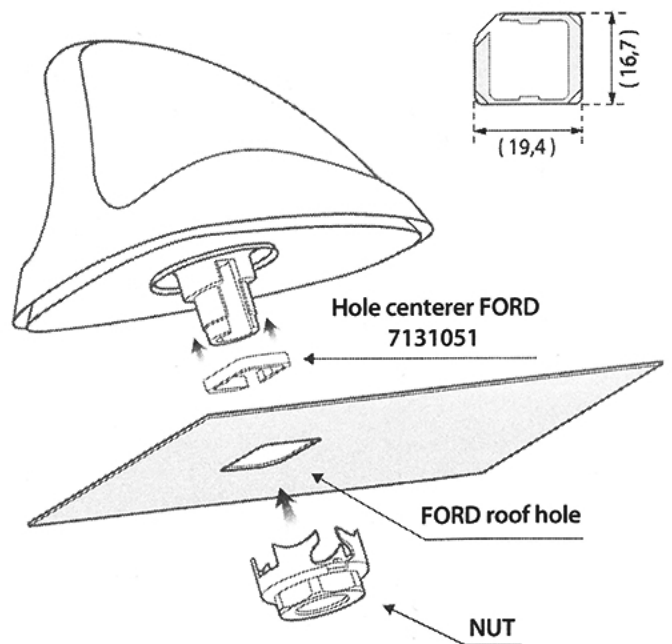

ADATTATORI FORO ANTENNA - HOLE ADAPTERS

7131050 - FIAT CHRYSLER

7131053 - VW (MIB)

7131052 - OPEL

7131051 - FORD

NOTE Fare attenzione a posizionare l'adattatore correttamente rispetto al foro. *Please make sure the centerer is properly oriented with respect to the hole.*