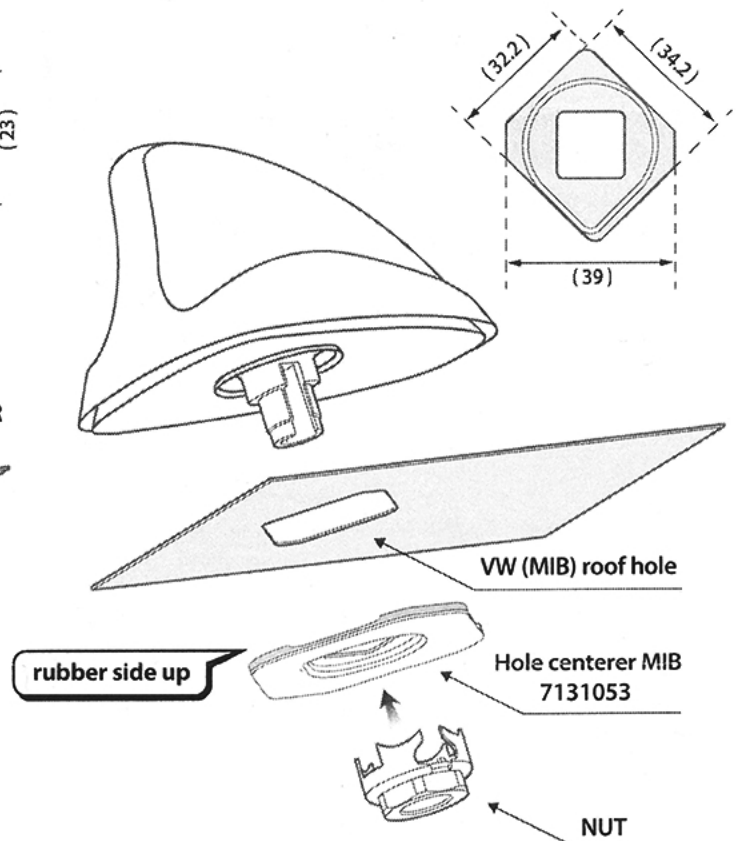

ADATTATORI FORO ANTENNA - HOLE ADAPTERS

7131050 - FIAT CHRYSLER

7131053 - VW (MIB)

7131052 - OPEL

7131051 - FORD

NOTE Fare attenzione a posizionare l'adattatore correttamente rispetto al foro. *Please make sure the centerer is properly oriented with respect to the hole.*