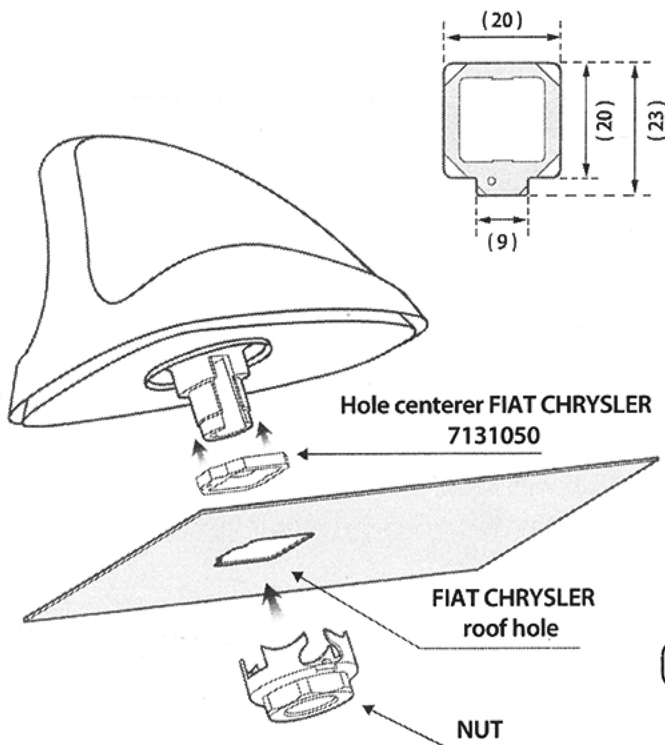

ADATTATORI FORO ANTENNA - HOLE ADAPTERS

7131050 - FIAT CHRYSLER

7131053 - VW (MIB)

7131052 - OPEL

7131051 - FORD

NOTE Fare attenzione a posizionare l'adattatore correttamente rispetto al foro. *Please make sure the centerer is properly oriented with respect to the hole.*